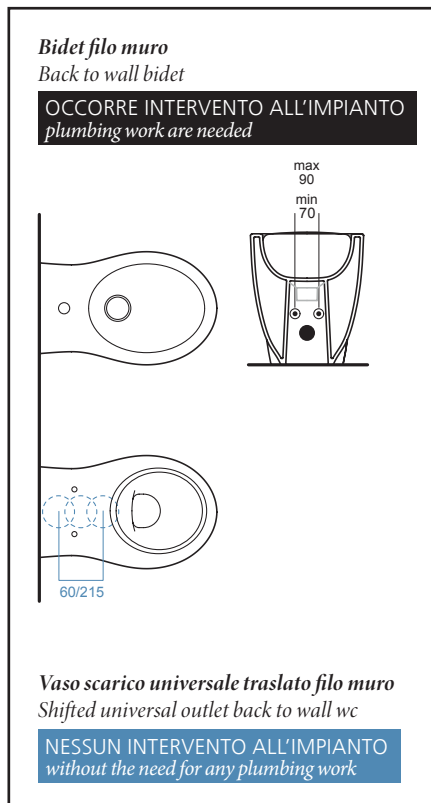

LE FIABE

OPEN BIDET NUOVO BIDET FILO MURO SENZA FORI LATERALI

*Il bidet che cercavi.
La soluzione ottimale
per RISTRUTTURAZIONI,
ma anche per NUOVI IMPIANTI.*

*The bidet you were looking for.
The perfect solution both
for RENOVATIONS
and for NEW SYSTEMS.*

APERTURA POSTERIORE
PIÙ AMPIA
wider opening at the back

NESSUN INTERVENTO
ALL'IMPIANTO
without the need for any plumbing work

INSTALLAZIONE FACILE
easy to install

ISPEZIONI PIÙ SEMPLICI
simpler to inspect

PERFEZIONE ESTETICA
perfect appearance

**ACCANTO AL VASO TRASLATO,
NE COMPLETA LA SUA FUNZIONALITÀ**
Sostituire un bidet tradizionale diventa semplice ed economico.

**OPEN BIDET, COMBINED WITH
SHIFT DRAIN WC, COMPLETES ITS FUNCTIONS**
Replacing a traditional bidet becomes easy and not expensive.

TRADITIONAL SYSTEM

OLD SYSTEM

NEW SYSTEM PURE FIX