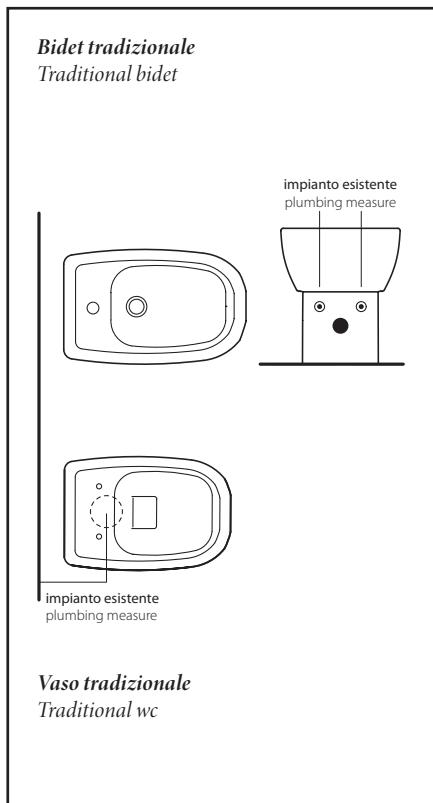

TRADITIONAL SYSTEM