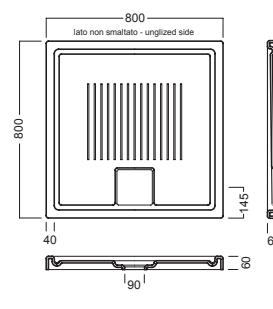

DISEGNO TECNICO TECHNICAL DESIGN