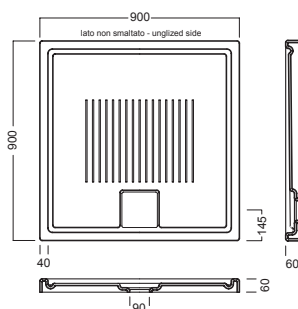

DISEGNO TECNICO TECHNICAL DESIGN