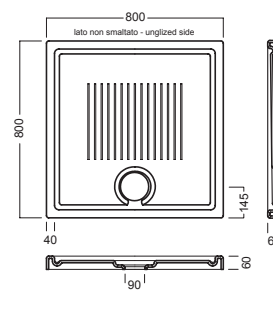

DISEGNO TECNICO TECHNICAL DESIGN