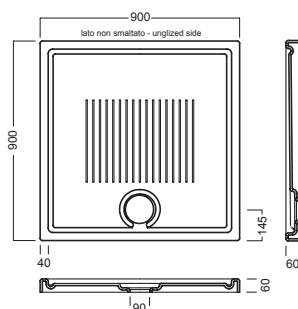

DISEGNO TECNICO TECHNICAL DESIGN