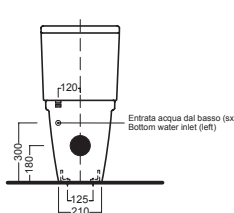

DISEGNO TECNICO TECHNICAL DESIGN