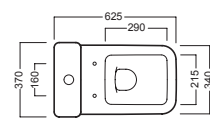

DISEGNO TECNICO TECHNICAL DESIGN