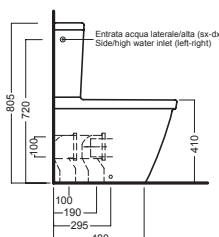

DISEGNO TECNICO TECHNICAL DESIGN