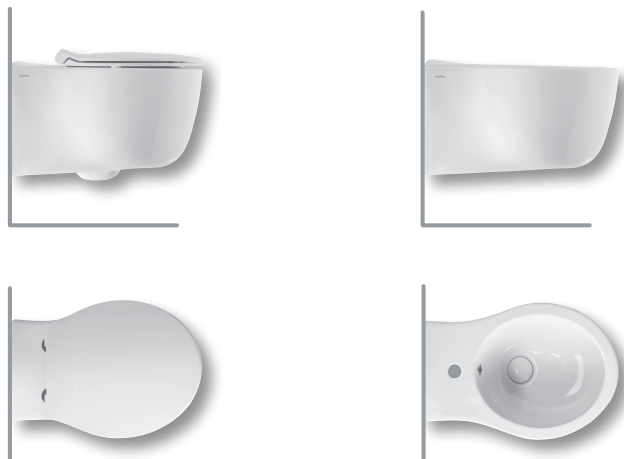

Подвесной унитаз без боковых отверстий

Подвесной унитаз в комплекте с специальным крепежом. Установка с универсальным кронштейном для подвесной сантехники. Может быть укомплектована сиденьем с системой плавного закрывания крышки или с обычной крышкой.

Bidet sospeso monoforo senza fori laterali

Bidet sospeso completo di fissaggio speciale.
Installazione con staffa universale per sospesi.

One hole wall hung bidet without side holes

One-hole wall hung bidet with special fixing included. Mounted using universal bracket for wall-hung elements.

Einlochbidet wandhängend Ohne seitlichen Löchern

Wand-Bidet inklusive spezieller Halterung. Zur Montage mit universeller Wand-Halterung.

Bidet suspendu à un trou sans trous latéraux

Bidet suspendu avec kit de fixation spécial.
Installation avec étrier universel pour éléments suspendus.

Bidè suspendido de un orificio sin orificios laterales

Bidè suspendido completo de sistema de fijación especial. Instalación con estribo universal para artefactos suspendidos.

Подвесное биде с одним отверстием без боковых отверстий

Подвесное биде в комплекте со специальным крепежом. Установка с универсальным кронштейном для подвесной сантехники.

- 01 BIANCO
  WHITE
- 25 BIANCO MATT
  WHITE MATT