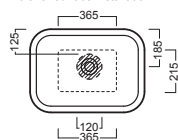

DISEGNO TECNICO TECHNICAL DESIGN

SLIDING wood system_taglio 2 sx - cut 2 lh