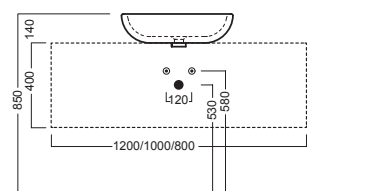

SLIDING wood system_taglio 2 centrale - cut 2 central