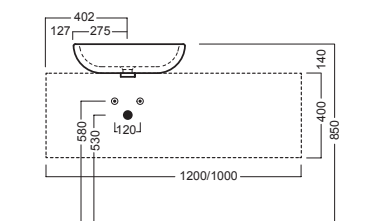

DISEGNO TECNICO TECHNICAL DESIGN

SLIDING wood system_taglio 2 sx - cut 2 lh