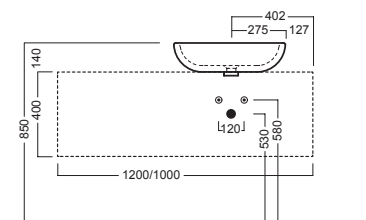

SLIDING wood system_taglio 2 dx - cut 2 rh