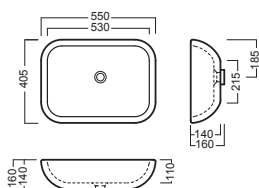

DISEGNO TECNICO TECHNICAL DESIGN

SLIDING wood system_taglio 2 sx - cut 2 lh