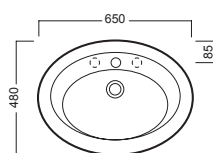

DOLCEVITA 65

INCASSO - BUILT IN

650x480

Lavabo da incasso. Installazione sopra il piano del mobile.

Built-in washbasin, mounted on the countertop.

Einbau-Waschbecken. Zur Installation auf Möbel-Ebene.

Lavabo à vasque intégrée. Installation à bord de vasque apparent sur le plan de toilette du meuble.

Lavabo de a empotrar. Instalación sobre la encimera del mueble.

Встроенный умывальник.

Устанавливается на плоскость тумбы.

YOPL01

INSTALLAZIONE INSTALLATION

incasso
countertop

ACCESSORI ACCESSORIES

YXMY
sifone di scarico
drain trap

YXMQ (BI-White)
YXMR (CR-Chrome)
piletta con tappo "Up & Down"
drain siphon with "Up & Down" cap

DISEGNO TECNICO TECHNICAL DESIGN

01 BIANCO
WHITE