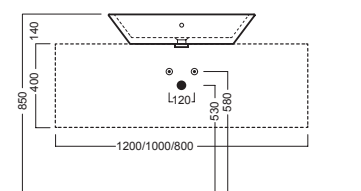

SLIDING wood system_taglio 2 centrale - cut 2 central