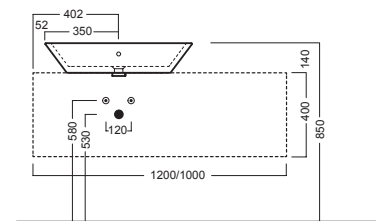

DISEGNO TECNICO TECHNICAL DESIGN

SLIDING wood system_taglio 2 sx - cut 2 lh