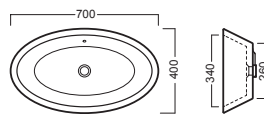

DISEGNO TECNICO TECHNICAL DESIGN

SLIDING wood system_taglio 2 sx - cut 2 lh