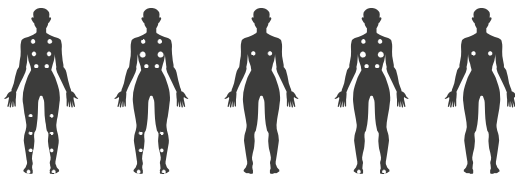

Le spa Pluto offre plein d'espace pour jusqu'à 5 baigneurs, même dans les endroits les plus petits. Il présente deux banquettes, dont une avec la solution mySEAT™. Le Pluto comprend également myJETS™ pour soulager les douleurs des épaules et du cou.

PLUTO

200 x 200 x 89 cm

200 x 200 x 89 cm	200 x 200 x 89 cm	200 x 200 x 89 cm
1 pompa idromassaggio	1 hydromassage pump	1 pompe d'hydromassage
42 getti	42 jets	42 jets
Ozonizzatore	Ozonator	Ozonator
Illuminazione LED, 16 pz.	16 pcs LED lighting	16 éclairages LED

colore pannelli
side cover colours
couleurs de la couverture latérale

grey

colore acrilico
acrylic colours
couleurs de l'acrylique

pearl white

punti di massaggio
massage points
points de massage

MYSEAT™ PER UOMINI E DONNE

La nostra esclusiva seduta lounge mySEAT™ garantisce un comfort eccezionale per diverse corporature.

MYSEAT™ FOR MAN&WOMAN

Our unique mySEAT™ lounge ensures exceptional comfort

for different body sizes

MYSEAT™ POUR HOMMES ET FEMMES