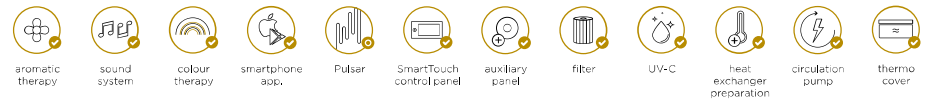

OLYMPUS

354 x 230 x 98 cm

354 x 230 x 98 cm
4 pompe idromassaggio
88 getti
Sanificazione dell'acqua UV-C
Illuminazione LED, 20 pz.

354 x 230 x 98 cm
4 hydromassage pumps
88 jets
UV-C water sanitization
20 pcs LED lighting

354 x 230 x 98 cm
4 pompes d'hydromassage
88 jets
Assainissement de l'eau UV-C
20 éclairages LED

colori pannelli
side cover colours
couleurs de la couverture latérale

brown black grey sterling silver

punti di massaggio
massage points
points de massage

POSTAZIONI RECLINATE
Le sedute lounge sono sagomate e molto comode.

RECLINING PLACES
Ergonomically contoured lounge seats.

PLACES INCLINABLES
Les banquettes aux contours ergonomiques.

GETTI TSUNAMI
2 getti controcorrente da 7" per l'esercizio fisico per migliorare la forma fisica e i livelli di salute.

TSUNAMI JETS
2 pcs 7" countercurrent jets for physical exercise to improve fitness and health levels.

JETS TSUNAMI
2 jets à contre-courant 7" pour réaliser de l'exercice physique afin d'être en meilleure forme et en meilleure santé.

CASCATA LUMINOSA
Sedetevi sotto la cascata e godetevi un rilassante massaggio al collo e alle spalle.

LIGHTING WATERFALL
Sit under the cascading water and enjoy a soothing neck and shoulder massage.

CASCADE D'ECLAIRAGE
Asseyez-vous sous la cascade d'eau et profitez un massage apaisant du cou et des épaules.

| standard

| optional