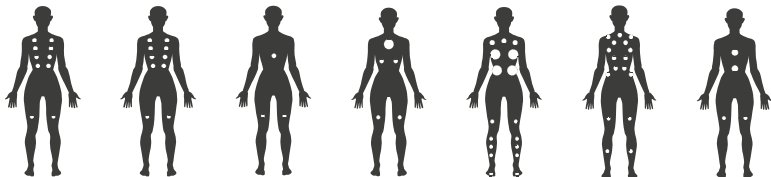

*Le spa de massage Olympus propose de nombreuses possibilités d'utilisation. Il est particulièrement adapté aux grandes réunions entre amis ou en famille. Jusqu'à 9 personnes peuvent confortablement s'immerger dans l'eau chaude. Il convient également parfaitement aux athlètes pour se détendre ou s'étirer, ou pour s'entraîner à la maison. Profitez de l'effet bénéfique de l'eau chaude avec votre Olympus qui, avec ses 7 sièges, ses 2 places inclinables et ses 88 jets, propose une expérience de spa plus exceptionnelle que jamais.*

**OLYMPUS**

354 x 230 x 98 cm

354 x 230 x 98 cm  
4 pompe idromassaggio  
88 getti  
Sanificazione dell'acqua UV-C  
Illuminazione LED, 20 pz.

354 x 230 x 98 cm  
4 hydromassage pumps  
88 jets  
UV-C water sanitization  
20 pcs LED lighting

354 x 230 x 98 cm  
4 pompes d'hydromassage  
88 jets  
Assainissement de l'eau UV-C  
20 éclairages LED

colori pannelli  
side cover colours  
couleurs de la couverture latérale

brown black grey sterling silver

punti di massaggio  
massage points  
points de massage

**POSTAZIONI RECLINATE**  
Le sedute lounge sono sagomate e molto comode.

**RECLINING PLACES**  
*Ergonomically contoured lounge seats.*

**PLACES INCLINABLES**  
*Les banquettes aux contours ergonomiques.*