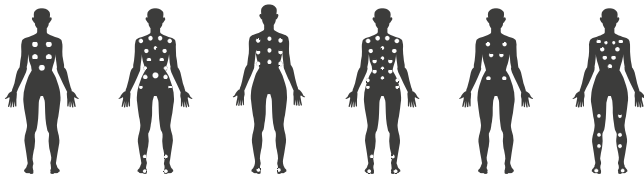

colore pannelli
side cover colours
couleurs de la couverture latérale

grey

colore acrilico
acrylic colours
couleurs de l'acrylique

pearl white

punti di massaggio
massage points
points de massage

SEDUTA MASSAGGIANTE CON CASCATA
Sedetevi sotto la cascata e godetevi un rilassante massaggio al collo e alle spalle.

MASSAGE SEAT WITH WATERFALL
Sit under the cascading water and enjoy a soothing neck and shoulder massage.

SIEGE DE MASSAGE AVEC CASCADE
Asseyez-vous sous la cascade d'eau et profitez un massage apaisant du coup et des épaules.

POSIZIONE SOLLEVATA DELLE GAMBE
Stimola la circolazione del sangue riducendo dolori e gonfiore.

RAISED LEG POSITION
Encourages blood circulation and may reduce leg pain and swelling.

POSITION SURELEVÉE DES JAMBES
Favorise la circulation sanguine et peut réduire les douleurs et les œdèmes des jambes.

SEDUTA PRINCIPALE CON MASSAGGIO AI FIANCHI
Speciali getti rivolti verso fianchi, schiena e spalle per un esclusivo massaggio contro lo stress.

CAPTAIN SEAT WITH HIP MASSAGE
Special hip, back & shoulder jets for the ultimate stress relief massage.