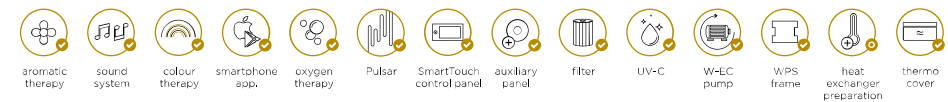

*The Everest spa makes relaxation simply unforgettable with a number of comfort features. One of the two reclining places is especially well-equipped: it includes two 2-horsepower massage pumps and the Pulsar™ system, the additional control panels and the WiFi SmartPhone application and Oxygen Therapy is added as a standard equipment.*

*Le spa Everest rend la relaxation tout simplement inoubliable, avec un grand nombre de fonctionnalités. L'un des deux sièges inclinables est spécialement bien équipé: il comprend 2 pompes de massages à 2 CH et ainsi que le système Pulsar™, le panneau de contrôle supplémentaire et l'application mobile WiFi et Oxygen Therapy est ajouté comme équipement standard.*

SEDUTA RECLINATA PER UN INTENSO IDROMASSAGGIO  
RECLINED SITTING FOR AN INTENSE HYDROMASSAGE  
PLACE ÉQUIPÉE POUR UN HYDROMASSAGE INTENSE

**ALLOGGIAMENTO DEL FILTRO**  
L'elegante griglia e il morbido coperchio dell'alloggiamento filtri nascondono 3 filtri in carta.

**FILTER HOUSE**  
The stylish grid and soft filter house top hide 3 pcs paper filters.

**INSERT DE FILTRE**  
L'élégance de la grille et l'insert de filtre doux cachent 3 filtres en papier.

standard

optional