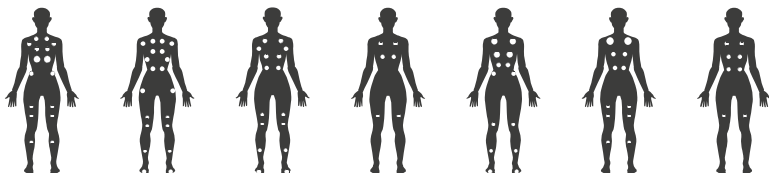

# ELBRUS 230

230 x 230 x 90 cm

230 x 230 x 90 cm  
3 pompe idromassaggio  
78 getti  
Sanificazione dell'acqua UV-C  
Illuminazione LED, 16 pz.

230 x 230 x 90 cm  
3 hydromassage pumps  
78 jets  
UV-C water sanitization  
16 pcs LED lighting

230 x 230 x 90 cm  
3 pompes d'hydromassage  
78 jets  
Assainissement de l'eau UV-C  
16 éclairages LED

colori pannelli  
side cover colours  
couleurs de la couverture latérale

punti di massaggio  
massage points  
points de massage

**WELLDOME™**  
Installé au milieu du bassin des pieds, il comprend 4 paires de jets réglables dirigés vers les sièges.

**MASSAGGIO INCROCIATO**  
Questa seduta offre un massaggio generale alla vita, alla schiena e ai muscoli trasversi.

**CROSS MASSAGE**  
This seat gives an overall waist, back and transverse muscle massage.

**MASSAGE CROISE**  
Ce siège offre un massage complet des hanches, du dos et de l'abdomen.

**ALTOPARLANTI A SCOMPARSA RESISTENTI ALL'ACQUA**  
Sporgenti se in uso e abbassati in caso di inutilizzo o se la spa è coperta.