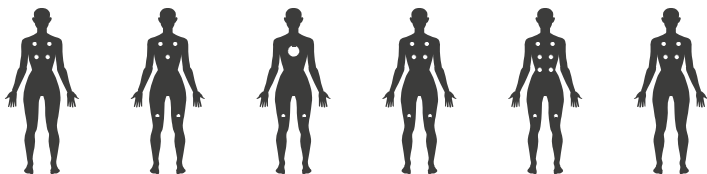

Diametro: 240 cm
3 pompe idromassaggio
28 getti
Sanificazione dell'acqua UV-C
Illuminazione LED, 12 pz.

Diameter: 240 cm
3 hydromassage pumps
28 jets
UV-C water sanitization
12 pcs LED lighting

Diamètre : 240 cm
3 pompes d'hydromassage
28 jets
Assainissement de l'eau UV-C
12 éclairages LED

colori acrilici
acrylic colours
couleurs de l'acrylique

punti di massaggio
massage points
points de massage