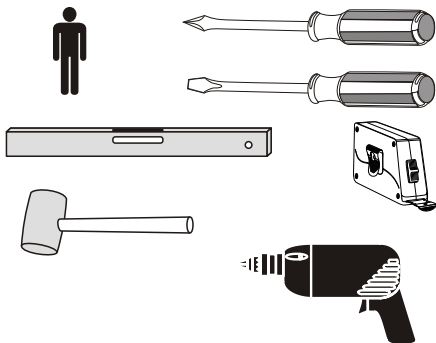

# RAVAK®

- CZ** ZRCADLO, SPODNÍ SKŘÍNKA K UMYVADLU *NÁVOD NA MONTÁŽ*  
**DE** SPIEGEL, WASCHTISCHUNTERSCHRANK *MONTAGEANLEITUNG*  
**GB** MIRROR, WASHBASIN CABINET *INSTALLATION INSTRUCTION*  
**HU** TÜKÖR, MOSDÓ SZEKRÉNY *ÖSSZESZERELÉSI ÚTMUTATÓ*  
**PL** LUSTRO, SZAFKA PODUMYWALKOWA *INSTRUKCJA MONTAŻU*  
**RU** ЗЕРКАЛО, ШКАФЧИК ПОД УМЫВАЛЬНИК *ИНСТРУКЦИЯ ИЯ МОНТАЖА*  
**SK** ZRKADLO, SPODNÍ SKRINKA PRE UMYVADLU *NÁVOD PRE MONTÁŽ*  
**UA** ДЗЕРКАЛО, ШАФКА ПІД УМИВАЛЬНИК *ІНСТРУКЦІЯ З МОНТАЖУ*