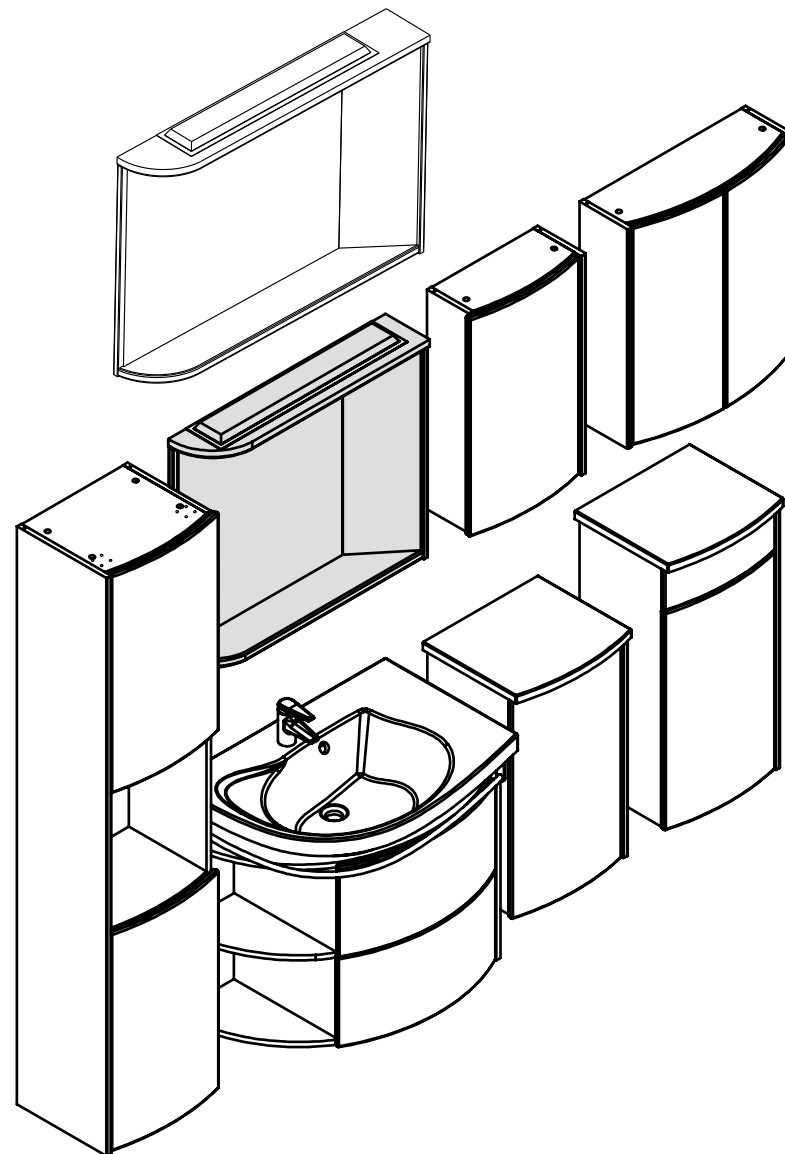

RAVAK®

780 - X000000160 - L
780 - X000000161 - R

- (CZ)** ZRCADLO
- (DE)** SPIEGEL
- (GB)** MIRROR
- (HU)** TÜKÖR
- (PL)** LUSTRO
- (RU)** ЗЕРКАЛО
- (SK)** ZRKADLO
- (UA)** ДЗЕРКАЛО

- NÁVOD NA MONTÁŽ
- MONTAGEANLEITUNG
- INSTALATION INSTRUCTION
- ÖSSZESZERELÉSI ÚTMUTATÓ
- INSTRUKCJA MONTAŻU
- ИНСТРУКЦИЯ МОНТАЖА
- NÁVOD PRE MONTÁŽ
- ІНСТРУКЦІЯ З МОНТАЖУ

2

CZ/SK let záruky
DE jahre garantie
GB years of guarantee
HU év garancia
PL lata gwarancji
RUS лет гарантии
UA рокив гарантії

780 mm - X000000160 - L
780 mm - X000000161 - R