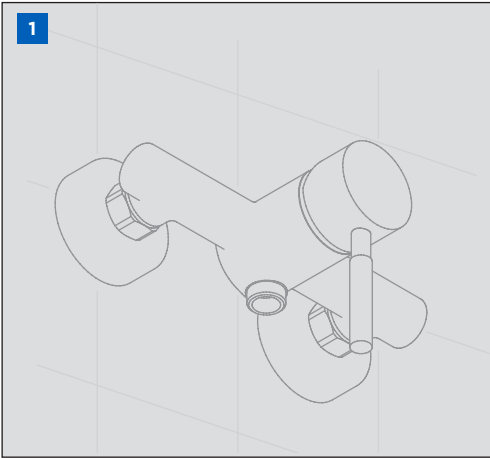

INSTRUCCIONES DE MONTAJE DE COLUMNAS

COLUMN ASSEMBLING INSTRUCTIONS

1745 45

IG17003-01

GENEBRE

www.genebre.es

15

CONDICIONES DE SERVICIO DE LA INSTALACIÓN
INSTALLATION WORKING CONDITIONS

LIMPIEZA / CLEANING

SÍMBOLOS / SYMBOLS

	Sentido de giro / Turning direction		Destornillador / Screwdriver
	Fijar con la mano / Fix by hand		Llave Allen 2,5 / Allen 2,5 key
	Fijar con una herramienta / Fix by tool		Cinta de teflón / Teflon tape

GENEBRE