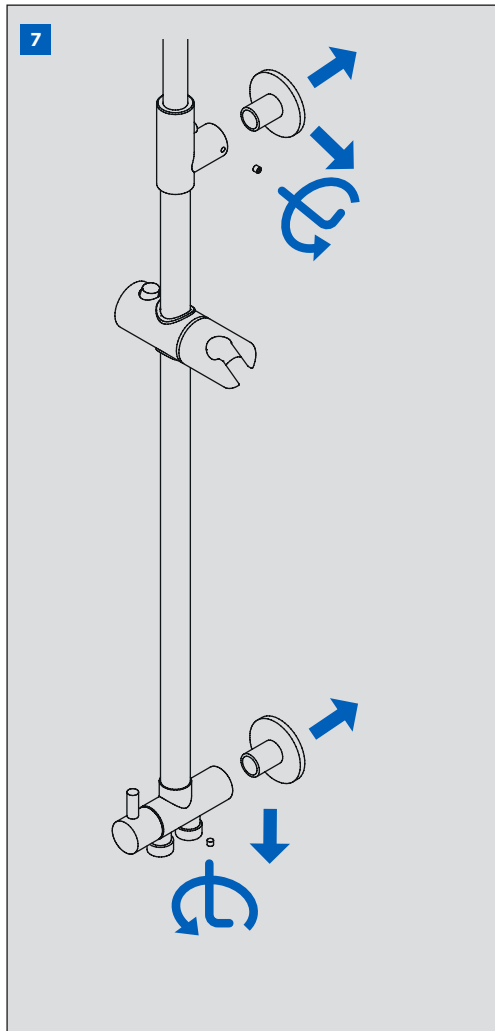

INSTRUCCIONES DE MONTAJE DE COLUMNAS

COLUMN ASSEMBLING INSTRUCTIONS

1745 45

IG17003-01

GENEBRE

www.genebre.es

15

CONDICIONES DE SERVICIO DE LA INSTALACIÓN
INSTALLATION WORKING CONDITIONS

LIMPIEZA / CLEANING

SÍMBOLOS / SYMBOLS

	Sentido de giro / Turning direction		Destornillador / Screwdriver
	Fijar con la mano / Fix by hand		Llave Allen 2,5 / Allen 2,5 key
	Fijar con una herramienta / Fix by tool		Cinta de teflón / Teflon tape