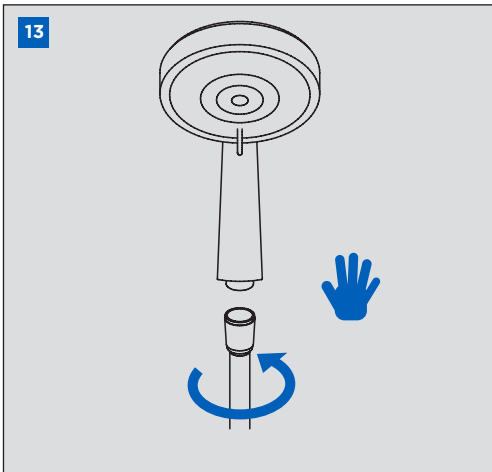

INSTRUCCIONES DE MONTAJE DE COLUMNAS

COLUMN ASSEMBLING INSTRUCTIONS

1745 45

IG17003-01

GENEBRE

www.genebre.es

15

CONDICIONES DE SERVICIO DE LA INSTALACIÓN
INSTALLATION WORKING CONDITIONS

LIMPIEZA / CLEANING

SÍMBOLOS / SYMBOLS

	Sentido de giro / Turning direction		Destornillador / Screwdriver
	Fijar con la mano / Fix by hand		Llave Allen 2,5 / Allen 2,5 key
	Fijar con una herramienta / Fix by tool		Cinta de teflón / Teflon tape