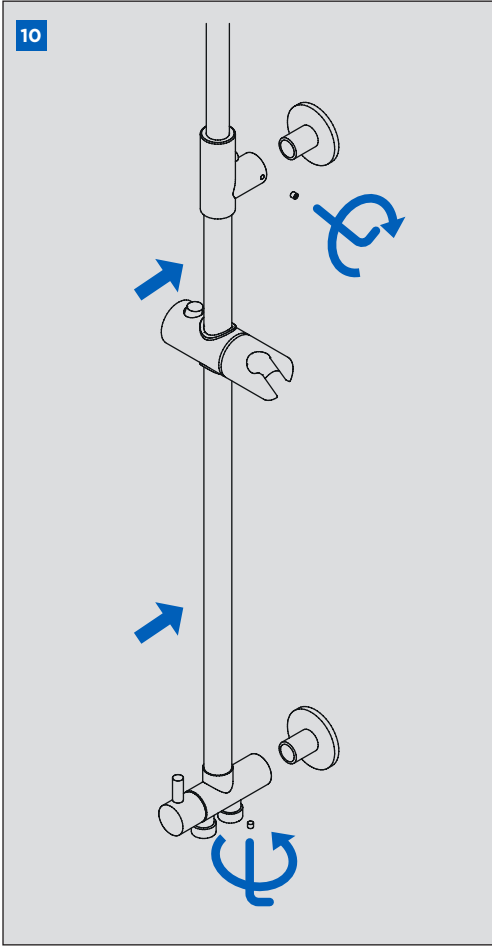

INSTRUCCIONES DE MONTAJE DE COLUMNAS

COLUMN ASSEMBLING INSTRUCTIONS

1745 45

IG17003-01

GENEBRE

www.genebre.es

15

CONDICIONES DE SERVICIO DE LA INSTALACIÓN
INSTALLATION WORKING CONDITIONS

LIMPIEZA / CLEANING

SÍMBOLOS / SYMBOLS

	Sentido de giro / Turning direction		Destornillador / Screwdriver
	Fijar con la mano / Fix by hand		Llave Allen 2,5 / Allen 2,5 key
	Fijar con una herramienta / Fix by tool		Cinta de teflón / Teflon tape