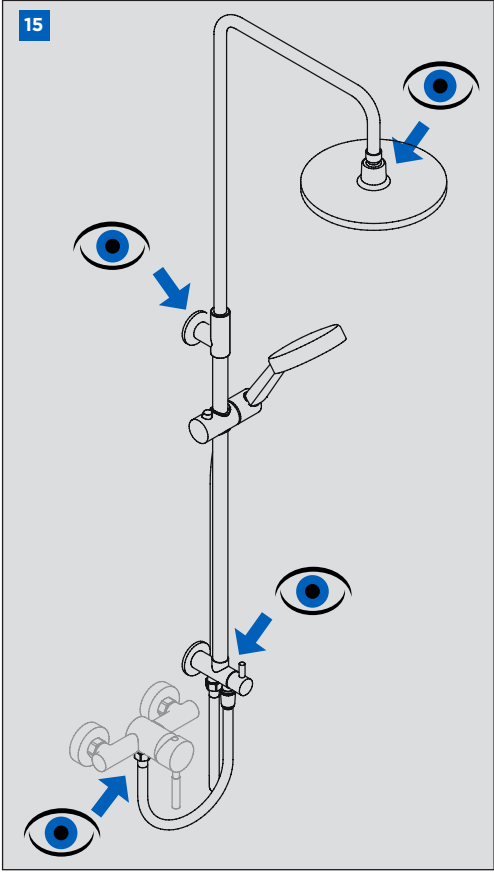

INSTRUCCIONES DE MONTAJE DE COLUMNAS

COLUMN ASSEMBLING INSTRUCTIONS

1745 45

IG17003-01

GENEBRE

www.genebre.es

15

CONDICIONES DE SERVICIO DE LA INSTALACIÓN
INSTALLATION WORKING CONDITIONS

LIMPIEZA / CLEANING

SÍMBOLOS / SYMBOLS

	Sentido de giro / Turning direction		Destornillador / Screwdriver
	Fijar con la mano / Fix by hand		Llave Allen 2,5 / Allen 2,5 key
	Fijar con una herramienta / Fix by tool		Cinta de teflón / Teflon tape

GENEBRE