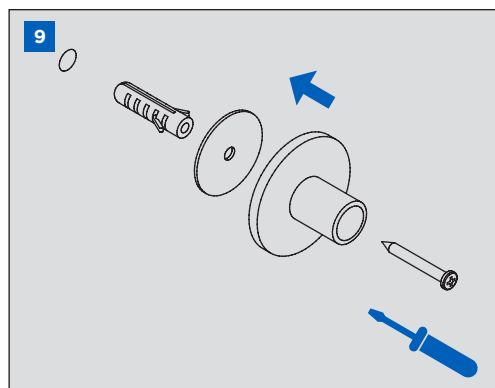

INSTRUCCIONES DE MONTAJE DE COLUMNAS

COLUMN ASSEMBLING INSTRUCTIONS

1745 45

IG17003-01

GENEBRE

www.genebre.es

15

CONDICIONES DE SERVICIO DE LA INSTALACIÓN
INSTALLATION WORKING CONDITIONS

LIMPIEZA / CLEANING

SÍMBOLOS / SYMBOLS

	Sentido de giro / Turning direction		Destornillador / Screwdriver
	Fijar con la mano / Fix by hand		Llave Allen 2,5 / Allen 2,5 key
	Fijar con una herramienta / Fix by tool		Cinta de teflón / Teflon tape