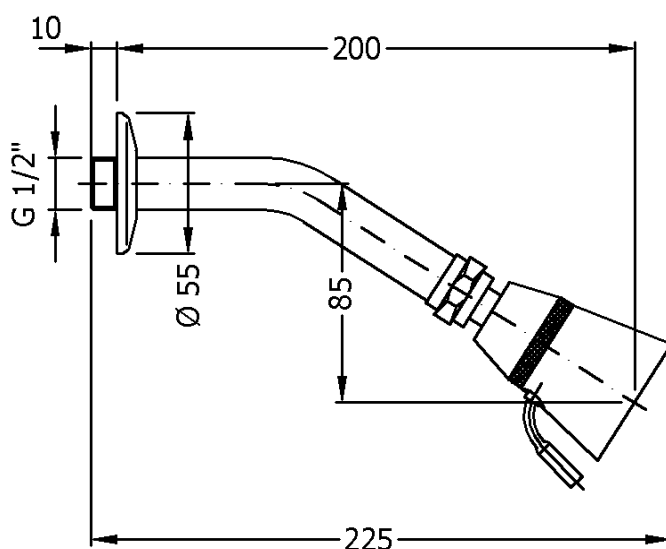

1698 45 00 ROCIADOR DUCHA CON BRAZO WALL SHOWER ARM AND SPRAY

Características

- 1) Realizado en latón cromado.
- 2) Cromado según EN 248.
- 3) Rociador orientable.
- 4) Caudal ajustable.
- 5) Temperatura máxima uso: 85 °C.
- 6) Temp. máx. recomendada: 65 °C.
- 7) Presión máxima uso: 5 bar.
- 8) Presión mínima uso: 0,5 bar.
- 9) Presión recomendada: 1-3 bar.

Features

- 1) Made in chrome plated brass.
- 2) Chrome plated according to EN 248.
- 3) Steerable sprayer.
- 4) Adjustable water flow.
- 5) Maximum use temperature: 85 °C.
- 6) Max. recommended temp.: 65 °C.
- 7) Maximum use pressure: 5 bar.
- 8) Minimum use pressure: 0,5 bar.
- 1) Recommended pressure: 1-3 bar.