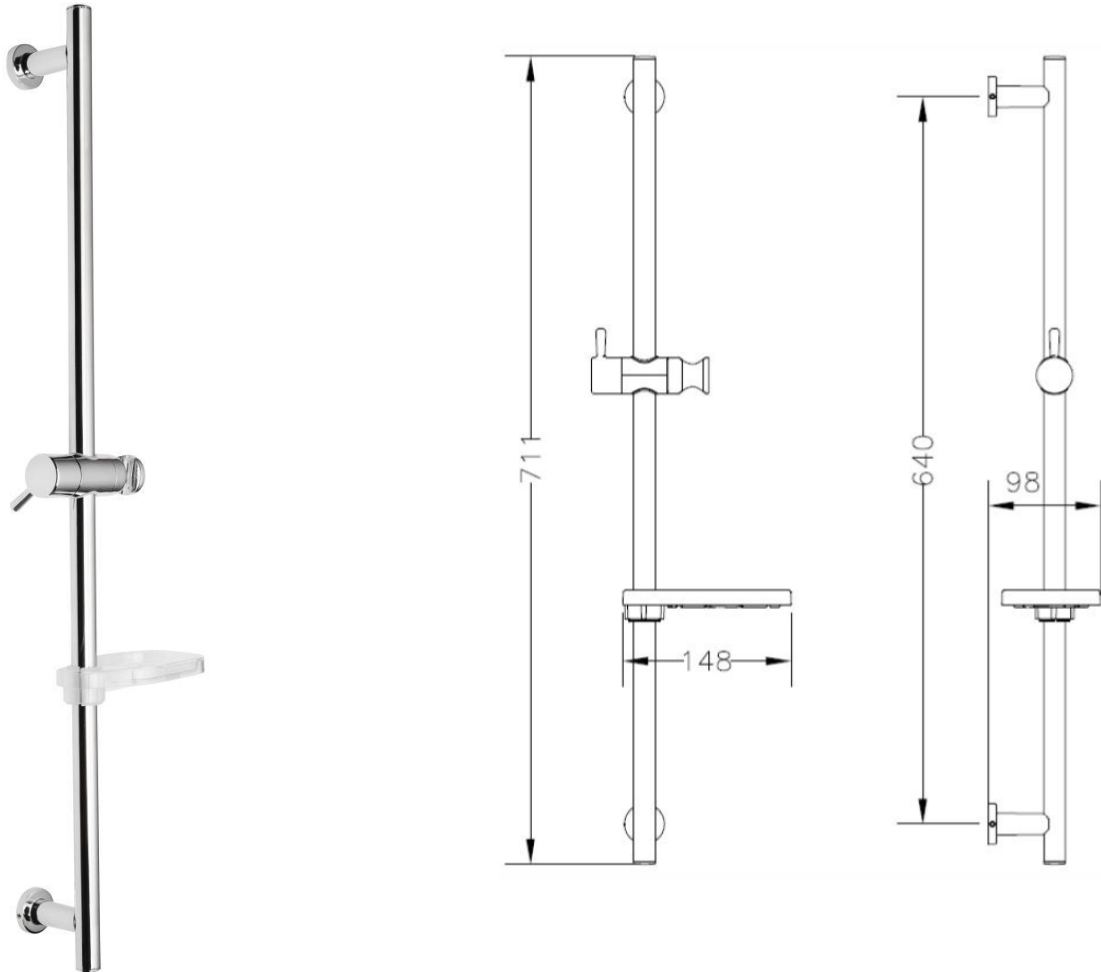

1639 45 BARRA DUCHA METÁLICA (CAJA) METALLIC SHOWER BAR (BOX)

Características

- 1) Soportes de barra y ducha realizados en zamak cromado.
- 2) Barra fabricada en acero inoxidable.
- 3) Cromado según EN 248.
- 4) Soporte deslizante giratorio 360°.
- 5) Soporte de ducha orientable 360°.
- 6) Dotado de tronillos de acero inoxidable y tacos de Nylon para fijación.

Features

- 1) Bar and shower holders made in chrome plated zamak.
- 2) Bar made in stainless steel.
- 3) Chrome plated according to EN 248.
- 4) Sliding holder adjustable 360°.
- 5) Shower holder adjustable 360°.
- 6) Fitted with stainless steel screws and Nylon plugs for fixation.