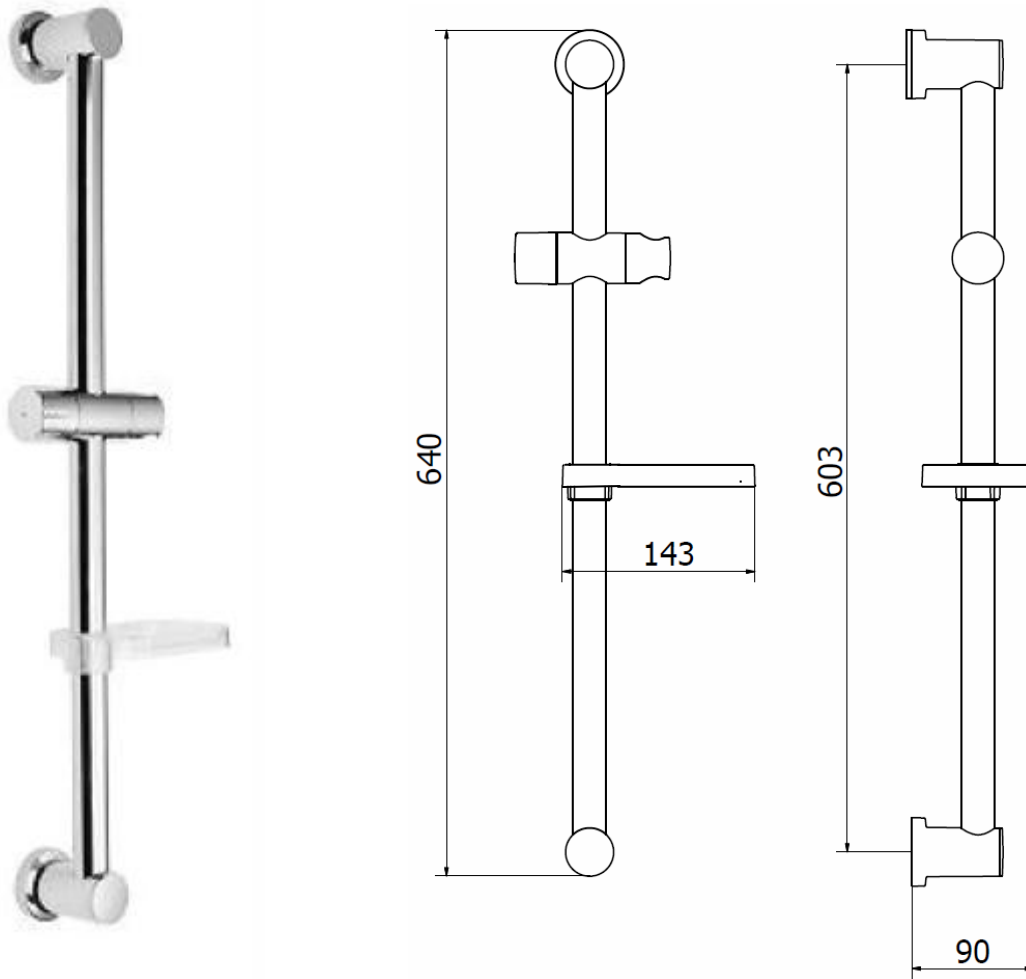

1638 45 BARRA DUCHA REDONDA (CAJA) ROUND SHOWER BAR (BOX)

Características

- 1) Soportes de barra y ducha realizados en ABS.
- 2) Barra fabricada en acero inoxidable.
- 3) Cromado según EN 248.
- 4) Soporte deslizante giratorio 360°.
- 5) Soporte de ducha orientable 360°.
- 6) Dotado de tornillos de acero inoxidable y tacos de Nylon para fijación.

Features

- 1) Bar and shower holders made in ABS.
- 2) Bar made in stainless steel.
- 3) Chrome plated according to EN 248.
- 4) Sliding holder adjustable 360°.
- 5) Shower holder adjustable 360°.
- 6) Fitted with stainless steel screws and Nylon plugs for fixation.