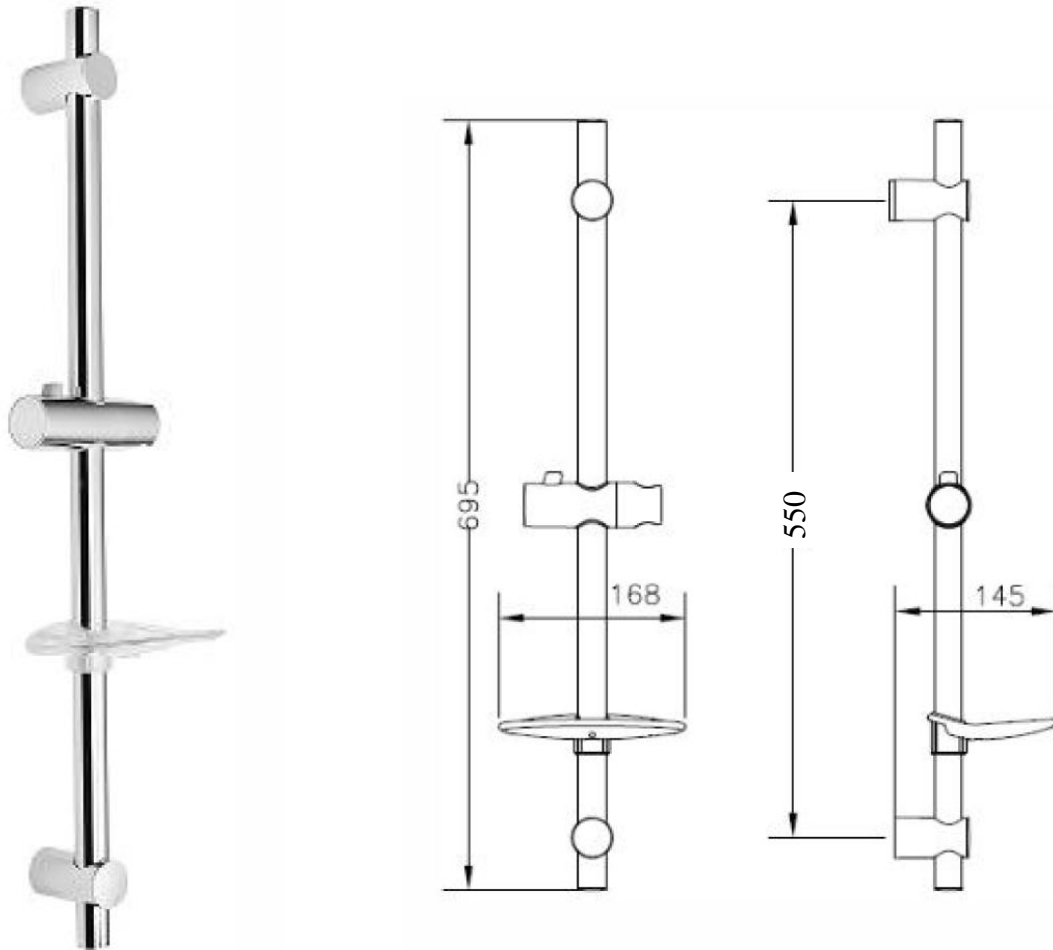

1636 45 BARRA DUCHA TAU (CAJA) TAU SHOWER BAR (BOX)

Características

- 1) Soportes de barra y ducha realizados en ABS.
- 2) Barra fabricada en acero inoxidable.
- 3) Cromado según EN 248.
- 4) Soporte deslizante giratorio 360°.
- 5) Soporte de ducha orientable 360°.
- 6) Dotado de tornillos de acero inoxidable y tacos de Nylon para fijación.

Features

- 1) Bar and shower holders made in ABS.
- 2) Bar made in stainless steel.
- 3) Chrome plated according to EN 248.
- 4) Sliding holder adjustable 360°.
- 5) Shower holder adjustable 360°.
- 6) Fitted with stainless steel screws and Nylon plugs for fixation.