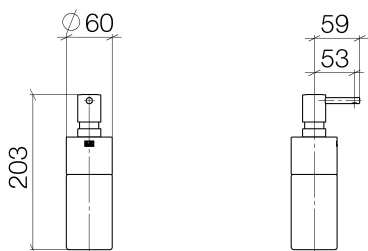

Умывальник - Deque

Дозатор свободстоящая - хром

Артикульный номер: 84 435 970-00

- флакон из хрусталя, матовый
- ширина 60 мм
- высота 200 мм
- объем сосуда 250 мл
- вылет 59 мм

хром

размерный чертёж

Все величины в мм / дюймах = мм x 0,0394

Умывальник - Deque

Дозатор свободстоящая - хром

Артикульный номер: 84 435 970-00

Другие варианты поверхностей

платина матовая
84 435 970-06

платина
84 435 970-08

Dark Brass matt
84 435 970-16

Dark Bronze matt
84 435 970-17