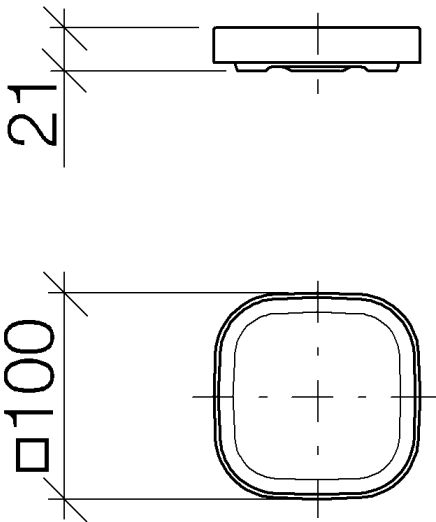

Умывальник - Selv
Мыльница свободностоящая - хром
Артикульный номер: 84 410 970-00

- ширина 100 мм
- высота 21 мм
- длина 100 мм
- без сетчатого вкладыша

хром

размерный чертеж

Все величины в мм / дюймах = мм x 0,0394

Умывальник - Selv
Мыльница свободностоящая - хром
Артикульный номер: 84 410 970-00

Другие варианты поверхностей

платина матовая
84 410 970-06

Dark Brass matt
84 410 970-16

Dark Bronze matt
84 410 970-17

Dark Platinum matt
84 410 970-99