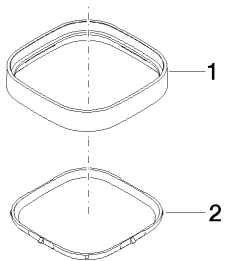

Умывальник - Selv
Мыльница свободностоящая - хром
Артикульный номер: 84 410 970-00

- ширина 100 мм
- высота 21 мм
- длина 100 мм
- без сетчатого вкладыша

хром

размерный чертеж

Все величины в мм / дюймах = мм x 0,0394

Умывальник - Selv
Мыльница свободностоящая - хром
Артикульный номер: 84 410 970-00

Другие варианты поверхностей

платина матовая
84 410 970-06

Dark Brass matt
84 410 970-16

Dark Bronze matt
84 410 970-17

Dark Platinum matt
84 410 970-99

Другие поверхности по запросу (x-tra Service)

Спецификация запасных частей

№	Артикульный №	Наименование	Расходуемое кол-во
1	08 17 97 575-00	Держатель - хром	1
2	08 18 40 575-00		1