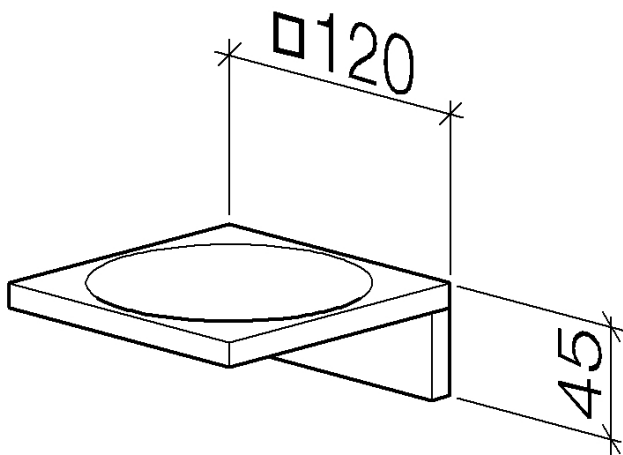

Умывальник - MEM

Мыльница свободностоящая - хром

Артикульный номер: 84 410 780-00

- вылет 120 мм
- высота 10 мм
- ширина 120 мм

хром

размерный чертеж

Все величины в мм / дюймах = мм x 0,0394

Умывальник - MEM
Мыльница свободностоящая - хром
Артикульный номер: 84 410 780-00

Спецификация запасных частей

№	Артикульный №	Наименование	Расходуемое кол-во
1	08 17 78 600-00	мыльница - хром	1
2	09 26 01 045 90	Донный клапан -	4