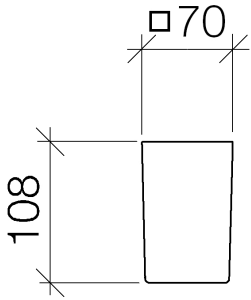

Умывальник - LULU

Стакан -

Артикульный номер: 84 400 710 84

- стакан из свинцового хрусталя
- высота 108 мм
- ширина 70 мм

размерный чертеж

Все величины в мм / дюймах = мм x 0,0394