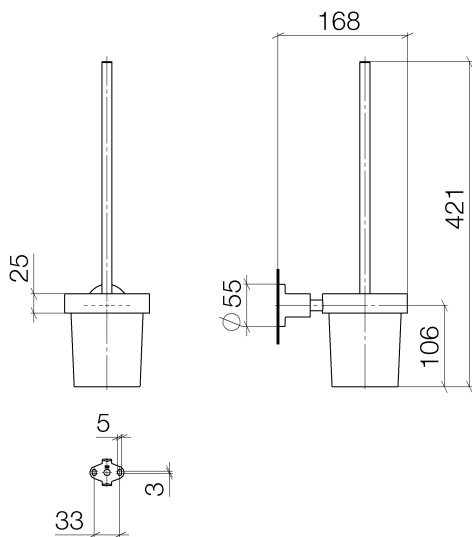

Унитаз - Тага.

Ёршик для унитаза настенная - хром

Артикульный номер: 83 900 892-00

- вылет ёршика 180 мм
- головка ёршика матово-чёрная
- колба из матового хрусталя
- высота 415 мм
- ширина 110 мм

хром

размерный чертеж

Все величины в мм / дюймах = мм x 0,0394

Унитаз - Тага.

Ёршик для унитаза настенная - хром

Артикульный номер: 83 900 892-00

Другие варианты поверхностей

платина матовая
83 900 892-06

платина
83 900 892-08

Dark Brass matt
83 900 892-16

08 90 04 008 82
Колба матовый -

90 20 97 507 00-00
Ручка ёршика - хром

Унитаз - Tera.

Ёршик для унитаза настенная - хром

Артикульный номер: 83 900 892-00

Спецификация запасных частей

№	Артикульный №	Наименование	Расходуемое кол-во
1	90 20 97 507 00-00	Ручка ёршика - хром	1
2	08 18 50 601 90	Головка ёршика матово-чёрная -	1
3	08 90 04 008 82	Колба матовый -	1
4	08 17 20 634-00	Держатель - хром	1
5	08 17 20 624-00	чехол/втулка - хром	1
6	04 31 11 113 00 90	Крепление -	1
7	08 17 89 505-00	Держатель - хром	1
8	09 30 11 046 90	диск -	1
9	08 18 50 586 90	трубопровод -	1
10	09 23 10 026 90	Крепление -	1
11	05 17 20 739 00 90	Крепление -	1