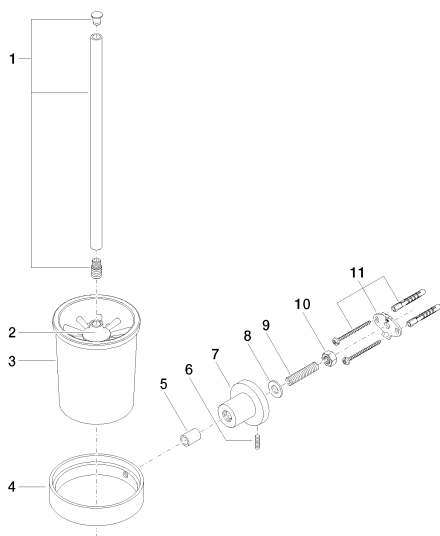

Унитаз - Тага.

Ёршик для унитаза настенная - хром

Артикульный номер: 83 900 892-00

- вылет ёршика 180 мм
- головка ёршика матово-чёрная
- колба из матового хрусталя
- высота 415 мм
- ширина 110 мм

хром

размерный чертеж

08 90 04 008 82
Колба матовый -

90 20 97 507 00-00
Ручка ёршика - хром

Унитаз - Tera.

Ёршик для унитаза настенная - хром

Артикульный номер: 83 900 892-00

Спецификация запасных частей

№	Артикульный №	Наименование	Расходуемое кол-во
1	90 20 97 507 00-00	Ручка ёршика - хром	1
2	08 18 50 601 90	Головка ёршика матово-чёрная -	1
3	08 90 04 008 82	Колба матовый -	1
4	08 17 20 634-00	Держатель - хром	1
5	08 17 20 624-00	чехол/втулка - хром	1
6	04 31 11 113 00 90	Крепление -	1
7	08 17 89 505-00	Держатель - хром	1
8	09 30 11 046 90	диск -	1
9	08 18 50 586 90	трубопровод -	1
10	09 23 10 026 90	Крепление -	1
11	05 17 20 739 00 90	Крепление -	1