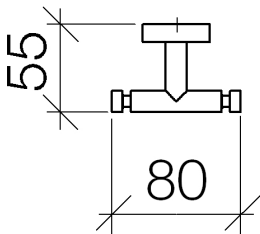

Умывальник - Meta.02

Крючок двухсекционный - хром

Артикульный номер: 83 256 979-00

- ширина 80 мм
- розетка Ø 40 мм
- вылет 55 мм

хром

размерный чертеж

Все величины в мм / дюймах = мм x 0,0394

Умывальник - Meta.02

Крючок двухсекционный - хром

Артикульный номер: 83 256 979-00

Другие варианты поверхностей

платина матовая
83 256 979-06

чёрный матовый
83 256 979-33

Другие поверхности по запросу (x-tra Service)

Спецификация запасных частей

№	Артикульный №	Наименование	Расходуемое кол-во
1	05 18 60 519 01-00	Держатель - хром	1
2	09 31 11 038 90	Крепление -	2
3	08 27 97 500-00	крышка - хром	1
4	08 30 11 516 90	кольцо -	1
5	08 17 97 559 90	Держатель -	1
6	05 30 31 025 00 90	Крепление -	1
7	08 17 97 501 07	Держатель -	1
8	05 30 11 519 00 90	Крепление -	1