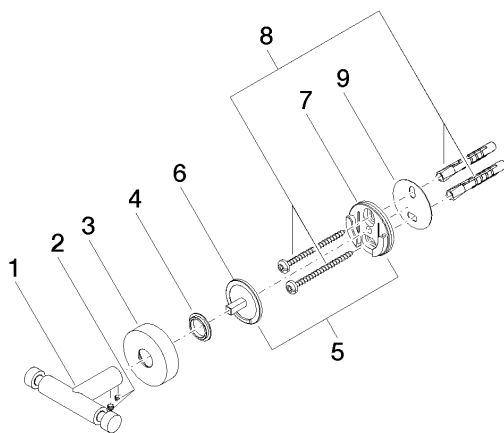

Умывальник - Meta.02

Крючок двухсекционный - хром

Артикульный номер: 83 256 979-00

- ширина 80 мм
- розетка Ø 40 мм
- вылет 55 мм

хром

размерный чертеж

Все величины в мм / дюймах = мм x 0,0394

Умывальник - Meta.02

Крючок двухсекционный - хром

Артикульный номер: 83 256 979-00

Другие варианты поверхностей

платина матовая
83 256 979-06

чёрный матовый
83 256 979-33

Другие поверхности по запросу (x-tra Service)

Спецификация запасных частей

№	Артикульный №	Наименование	Расходуемое кол-во
1	05 18 60 519 01-00	Держатель - хром	1
2	09 31 11 038 90	Крепление -	2
3	08 27 97 500-00	крышка - хром	1
4	08 30 11 516 90	кольцо -	1
5	08 17 97 559 90	Держатель -	1
6	05 30 31 025 00 90	Крепление -	1
7	08 17 97 501 07	Держатель -	1
8	05 30 11 519 00 90	Крепление -	1