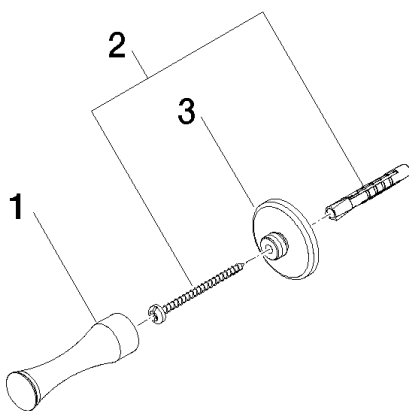

Умывальник - Madison Flair

Крючок - хром

Артикульный номер: 83 252 970-00

• вылет 75 мм

хром

размерный чертеж

Все величины в мм / дюймах = мм x 0,0394

Умывальник - Madison Flair

Крючок - хром

Артикульный номер: 83 252 970-00

### Спецификация запасных частей

№	Артикульный №	Наименование	Расходуемое кол-во
1	08 18 60 504-00	Держатель - хром	1
2	05 30 31 025 00 90	Крепление -	1
3	08 30 11 550-00	Держатель - хром	1