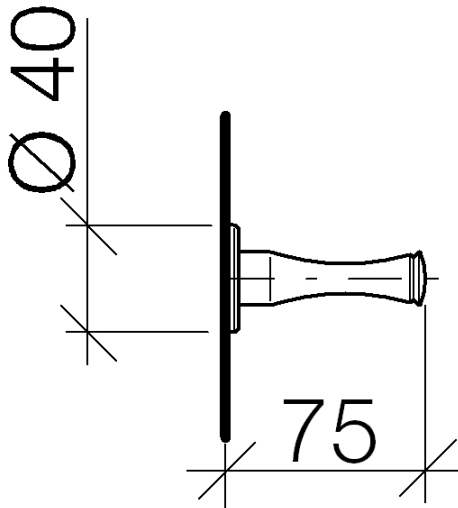

Умывальник - Madison Flair

Крючок - хром

Артикульный номер: 83 252 970-00

• вылет 75 мм

хром

размерный чертеж

Все величины в мм / дюймах = мм x 0,0394

Умывальник - Madison Flair

Крючок - хром

Артикульный номер: 83 252 970-00

### Спецификация запасных частей

№	Артикульный №	Наименование	Расходуемое кол-во
1	08 18 60 504-00	Держатель - хром	1
2	05 30 31 025 00 90	Крепление -	1
3	08 30 11 550-00	Держатель - хром	1