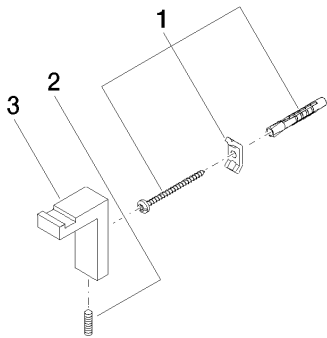

Умывальник - Deque

Крючок - хром

Артикульный номер: 83 251 980-00

- вылет 45 мм
- высота 60 мм
- ширина 20 мм

хром

размерный чертеж

Все величины в мм / дюймах = мм x 0,0394

Умывальник - Deque

Спецификация запасных частей

№	Артикульный №	Наименование	Расходуемое кол-во
1	05 17 20 716 00 90	Крепление -	1
2	04 31 11 114 00 90	Крепление -	1
3	08 18 60 526-00	Держатель - хром	1