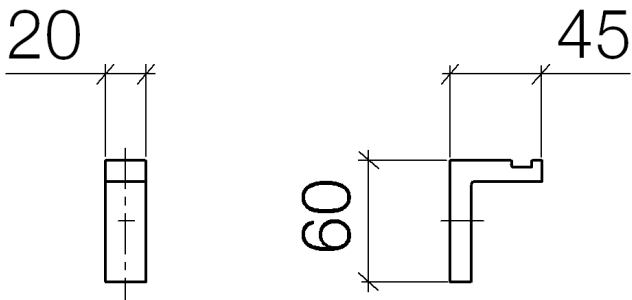

Умывальник - Deque

Крючок - хром

Артикульный номер: 83 251 980-00

- вылет 45 мм
- высота 60 мм
- ширина 20 мм

хром

размерный чертеж

Все величины в мм / дюймах = мм x 0,0394

Умывальник - Deque

Крючок - хром

Артикульный номер: 83 251 980-00

Другие варианты поверхностей

платина матовая
83 251 980-06

Dark Brass matt
83 251 980-16

чёрный матовый
83 251 980-33

Dark Platinum matt
83 251 980-99

Другие поверхности по запросу (x-tra Service)

Спецификация запасных частей

№	Артикульный №	Наименование	Расходуемое кол-во
1	05 17 20 716 00 90	Крепление -	1
2	04 31 11 114 00 90	Крепление -	1
3	08 18 60 526-00	Держатель - хром	1