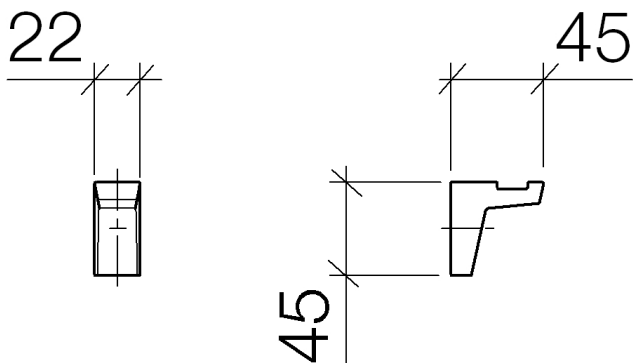

Умывальник - Supernova

Крючок - хром

Артикульный номер: 83 251 730-00

- вылет 45 мм
- высота 45 мм
- ширина 22 мм

хром

размерный чертеж

Все величины в мм / дюймах = мм x 0,0394

Умывальник - Supernova

Крючок - хром

Артикульный номер: 83 251 730-00

### Спецификация запасных частей

№	Артикульный №	Наименование	Расходуемое кол-во
1	05 17 20 716 00 90	Крепление -	1
2	04 31 11 113 00 90	Крепление -	1
3	08 18 60 528-00	Держатель - хром	1