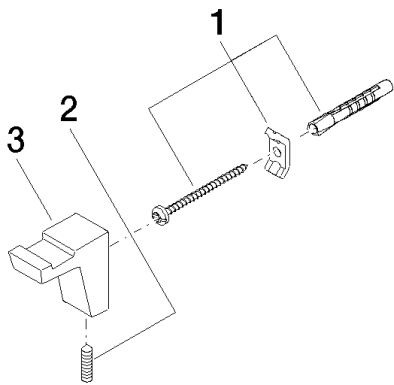

Умывальник - Supernova

Крючок - хром

Артикульный номер: 83 251 730-00

- вылет 45 мм
- высота 45 мм
- ширина 22 мм

хром

размерный чертеж

Все величины в мм / дюймах = мм x 0,0394

Умывальник - Supernova

### Спецификация запасных частей

№	Артикульный №	Наименование	Расходуемое кол-во
1	05 17 20 716 00 90	Крепление -	1
2	04 31 11 113 00 90	Крепление -	1
3	08 18 60 528-00	Держатель - хром	1