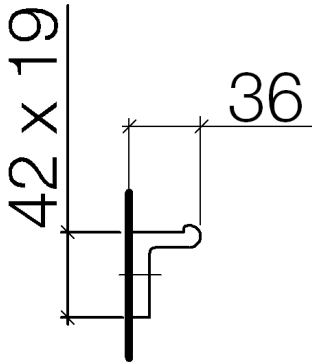

Умывальник - IMO

Крючок - хром

Артикульный номер: 83 251 670-00

- вылет 36 мм
- высота 42 мм
- ширина 19 мм

хром

размерный чертеж

Все величины в мм / дюймах = мм x 0,0394

Умывальник - IMO

Крючок - хром

Артикульный номер: 83 251 670-00

Другие варианты поверхностей

платина матовая

83 251 670-06

Другие поверхности по запросу (x-tra Service)

Спецификация запасных частей

№	Артикульный №	Наименование	Расходуемое кол-во
1	05 17 20 716 00 90	Крепление -	1
2	04 31 11 004 00 90	Крепление -	1
3	08 18 60 530-00	Держатель - хром	1