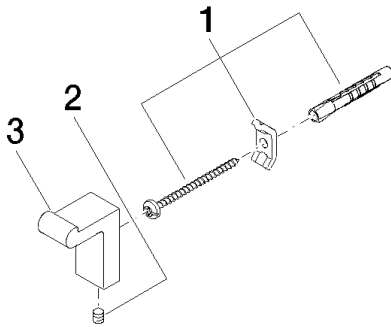

Умывальник - IMO

Крючок - хром

Артикульный номер: 83 251 670-00

- вылет 36 мм
- высота 42 мм
- ширина 19 мм

хром

размерный чертеж

Все величины в мм / дюймах = мм x 0,0394

Умывальник - IMO

Крючок - хром

Артикульный номер: 83 251 670-00

Другие варианты поверхностей

платина матовая

83 251 670-06

Другие поверхности по запросу (x-tra Service)

Спецификация запасных частей

№	Артикульный №	Наименование	Расходуемое кол-во
1	05 17 20 716 00 90	Крепление -	1
2	04 31 11 004 00 90	Крепление -	1
3	08 18 60 530-00	Держатель - хром	1