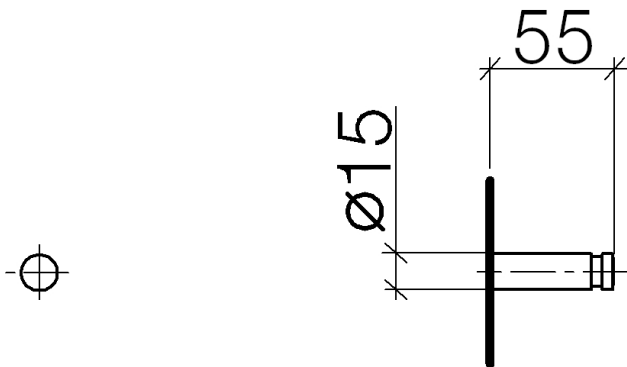

Умывальник - Toga.Logic

Крючок - хром

Артикульный номер: 83 251 220-00

• вылет 55 мм

хром

размерный чертеж

Все величины в мм / дюймах = мм x 0,0394

Умывальник - Toga.Logic

Крючок - хром

Артикульный номер: 83 251 220-00