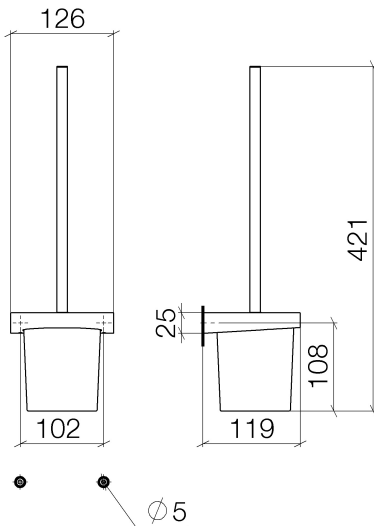

Унитаз - Selv

Ёршик для унитаза настенная - хром

Артикульный номер: 83 900 970-00

- из хрусталя
- головка ёршика матово-чёрная
- ширина 126 мм
- высота 415 мм
- вылет 120 мм

хром

размерный чертёж

Все величины в мм / дюймах = мм x 0,0394

Унитаз - Selv

Ёршик для унитаза настенная - хром

Артикульный номер: 83 900 970-00

Другие варианты поверхностей

платина матовая
83 900 970-06

чёрный матовый
83 900 970-33

Dark Platinum matt
83 900 970-99

Другие поверхности по запросу (x-tra Service)

Рекомендуемое комплектующее изделие

08 18 50 600 90
Головка ёршика белый -

08 18 50 601 90
Головка ёршика матово-
чёрная -

08 90 04 008 82
Колба матовый -

90 20 97 507 00-00
Ручка ёршика - хром

Унитаз - Selv

Ёршик для унитаза настенная - хром

Артикульный номер: 83 900 970-00

Спецификация запасных частей

№	Артикульный №	Наименование	Расходуемое кол-во
1	90 20 97 507 00-00	Ручка ёршика - хром	1
2	08 18 50 601 90	Головка ёршика матово-чёрная -	1
3	08 90 04 008 82	Колба матовый -	1
4	08 17 97 506-00		1
5	09 31 11 030 90	Крепление -	2
6	05 17 20 801 00 90	Крепление -	1
7	08 17 20 726 90	Крепление -	2