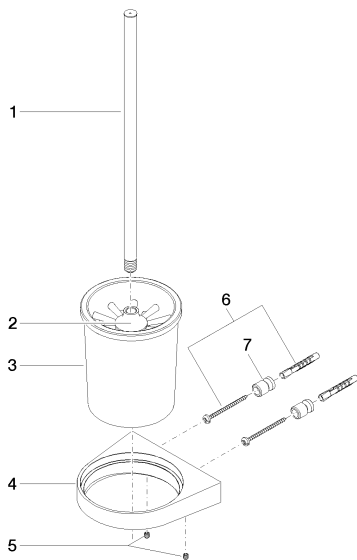

Унитаз - Selv

Ёршик для унитаза настенная - хром

Артикульный номер: 83 900 970-00

- из хрусталя
- головка ёршика матово-чёрная
- ширина 126 мм
- высота 415 мм
- вылет 120 мм

хром

размерный чертёж

Все величины в мм / дюймах = мм x 0,0394

Рекомендуемое комплектующее изделие

08 18 50 600 90
Головка ёршика белый -

08 18 50 601 90
Головка ёршика матово-
чёрная -

08 90 04 008 82
Колба матовый -

90 20 97 507 00-00
Ручка ёршика - хром

Унитаз - Selv

Ёршик для унитаза настенная - хром

Артикульный номер: 83 900 970-00

Спецификация запасных частей

№	Артикульный №	Наименование	Расходуемое кол-во
1	90 20 97 507 00-00	Ручка ёршика - хром	1
2	08 18 50 601 90	Головка ёршика матово-чёрная -	1
3	08 90 04 008 82	Колба матовый -	1
4	08 17 97 506-00		1
5	09 31 11 030 90	Крепление -	2
6	05 17 20 801 00 90	Крепление -	1
7	08 17 20 726 90	Крепление -	2