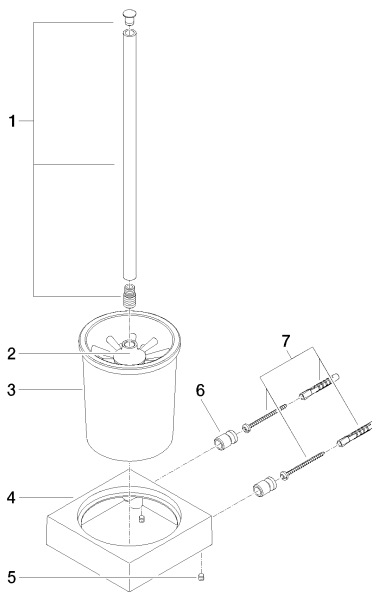

Унитаз - MEM

Ёршик для унитаза настенная - хром

Артикульный номер: 83 900 780-00

- вылет ёршика 118 мм
- головка ёршика матово-чёрная
- колба из матового хрустала
- высота 415 мм
- ширина 118 мм

хром

размерный чертеж

08 90 04 008 82
Колба матовый -

90 20 97 507 00-00
Ручка ёршика - хром

Унитаз - MEM

Ёршик для унитаза настенная - хром

Артикульный номер: 83 900 780-00

Спецификация запасных частей

№	Артикульный №	Наименование	Расходуемое кол-во
1	90 20 97 507 00-00	Ручка ёршика - хром	1
2	08 18 50 601 90	Головка ёршика матово-чёрная -	1
3	08 90 04 008 82	Колба матовый -	1
4	08 23 01 505-00	Корпус - хром	1
5	04 31 11 004 00 90	Крепление -	2
6	08 17 20 726 90	Крепление -	2
7	05 17 20 801 00 90	Крепление -	1