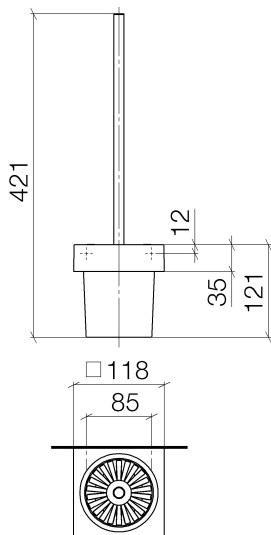

Унитаз - MEM

Ёршик для унитаза настенная - хром

Артикульный номер: 83 900 780-00

- вылет ёршика 118 мм
- головка ёршика матово-чёрная
- колба из матового хрустала
- высота 415 мм
- ширина 118 мм

хром

размерный чертеж

Все величины в мм / дюймах = мм x 0,0394

Унитаз - MEM

Ёршик для унитаза настенная - хром

Артикульный номер: 83 900 780-00

Другие варианты поверхностей

платина матовая
83 900 780-06

платина
83 900 780-08

Dark Brass matt
83 900 780-16

08 90 04 008 82
Колба матовый -

90 20 97 507 00-00
Ручка ёршика - хром

Унитаз - MEM

Ёршик для унитаза настенная - хром

Артикульный номер: 83 900 780-00

Спецификация запасных частей

№	Артикульный №	Наименование	Расходуемое кол-во
1	90 20 97 507 00-00	Ручка ёршика - хром	1
2	08 18 50 601 90	Головка ёршика матово-чёрная -	1
3	08 90 04 008 82	Колба матовый -	1
4	08 23 01 505-00	Корпус - хром	1
5	04 31 11 004 00 90	Крепление -	2
6	08 17 20 726 90	Крепление -	2
7	05 17 20 801 00 90	Крепление -	1