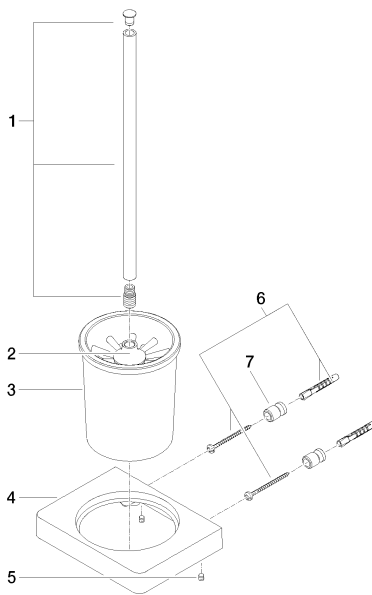

Унитаз - LULU

Ёршик для унитаза настенная - хром

Артикульный номер: 83 900 710-00

- вылет 118 мм
- головка ёршика матово-чёрная
- колба из матового хрустала
- высота 415 мм
- ширина 152 мм

хром

размерный чертеж

Все величины в мм / дюймах = мм x 0,0394

Унитаз - LULU

Ёршик для унитаза настенная - хром

Артикульный номер: 83 900 710-00

## Рекомендуемое комплектующее изделие

08 18 50 601 90

Головка ёршика матово-  
чёрная -

08 90 04 008 82

Колба матовый -

90 20 97 507 00-00

Ручка ёршика - хром

Унитаз - LULU

### Спецификация запасных частей

№	Артикульный №	Наименование	Расходуемое кол-во
1	90 20 97 507 00-00	Ручка ёршика - хром	1
2	08 18 50 601 90	Головка ёршика матово-чёрная -	1
3	08 90 04 008 82	Колба матовый -	1
4	08 23 01 506-00	Корпус - хром	1
5	04 31 11 004 00 90	Крепление -	1
6	05 17 20 801 00 90	Крепление -	1
7	08 17 20 726 90	Крепление -	1