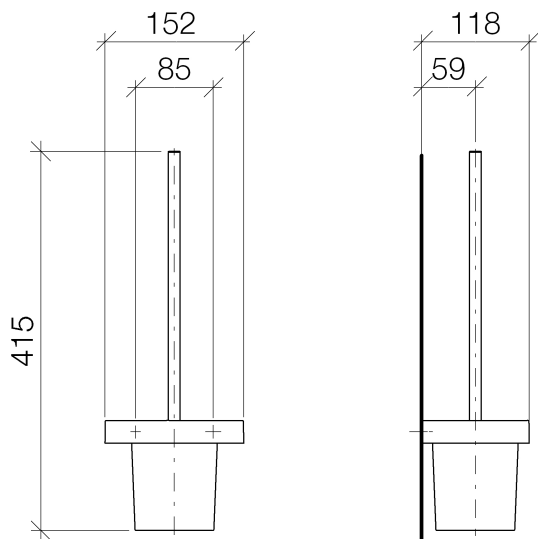

Унитаз - LULU

Ёршик для унитаза настенная - хром

Артикульный номер: 83 900 710-00

- вылет 118 мм
- головка ёршика матово-чёрная
- колба из матового хрустала
- высота 415 мм
- ширина 152 мм

хром

размерный чертеж

Все величины в мм / дюймах = мм x 0,0394

Унитаз - LULU

Ёршик для унитаза настенная - хром

Артикульный номер: 83 900 710-00

### Спецификация запасных частей

№	Артикульный №	Наименование	Расходуемое кол-во
1	90 20 97 507 00-00	Ручка ёршика - хром	1
2	08 18 50 601 90	Головка ёршика матово-чёрная -	1
3	08 90 04 008 82	Колба матовый -	1
4	08 23 01 506-00	Корпус - хром	1
5	04 31 11 004 00 90	Крепление -	1
6	05 17 20 801 00 90	Крепление -	1
7	08 17 20 726 90	Крепление -	1