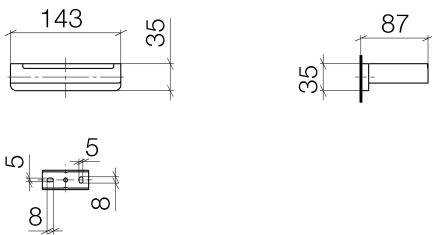

Унитаз - LULU

Держатель для рулона туалетной бумаги без крышки - хром

Артикульный номер: 83 500 710-00

- вылет 87 мм
- высота 35 мм
- ширина 140 мм

хром

размерный чертеж

Все величины в мм / дюймах = мм x 0,0394

Унитаз - LULU

Держатель для рулона туалетной бумаги без крышки - хром

Артикульный номер: 83 500 710-00

Другие варианты поверхностей

платина матовая

83 500 710-06

Другие поверхности по запросу (x-tra Service)

Спецификация запасных частей

№	Артикульный №	Наименование	Расходуемое кол-во
1	05 17 20 718 00 90	Крепление -	1
2	90 30 30 059 00 90	Крепление -	1
3	08 17 71 505-00	Держатель - хром	1
4	04 31 11 112 00 90	Крепление -	1
5	08 17 71 555-00	Держатель - хром	1