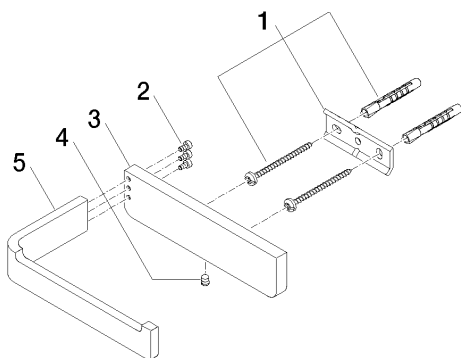

Унитаз - LULU

Держатель для рулона туалетной бумаги без крышки - хром

Артикульный номер: 83 500 710-00

- вылет 87 мм
- высота 35 мм
- ширина 140 мм

хром

размерный чертеж

Все величины в мм / дюймах = мм x 0,0394

Унитаз - LULU

Держатель для рулона туалетной бумаги без крышки - хром

Артикульный номер: 83 500 710-00

Другие варианты поверхностей

платина матовая

83 500 710-06

Другие поверхности по запросу (x-tra Service)

Спецификация запасных частей

№	Артикульный №	Наименование	Расходуемое кол-во
1	05 17 20 718 00 90	Крепление -	1
2	90 30 30 059 00 90	Крепление -	1
3	08 17 71 505-00	Держатель - хром	1
4	04 31 11 112 00 90	Крепление -	1
5	08 17 71 555-00	Держатель - хром	1