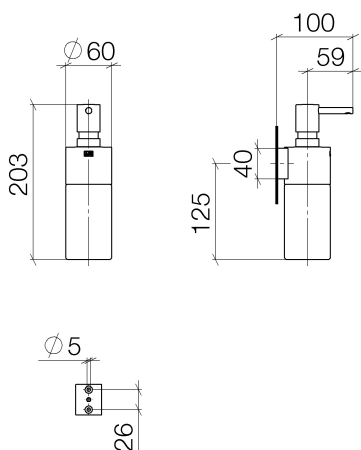

Умывальник - Deque

Дозатор настенная - хром

Артикульный номер: 83 435 970-00

- флакон из хрусталя, матовый
- ширина 60 мм
- высота 200 мм
- объем сосуда 250 мл
- вылет 96 мм

хром

размерный чертеж

Все величины в мм / дюймах = мм x 0,0394

Умывальник - Deque
Дозатор настенная - хром
Артикульный номер: 83 435 970-00

Другие варианты поверхностей

платина матовая
83 435 970-06

платина
83 435 970-08

Dark Brass matt
83 435 970-16

Dark Bronze matt
83 435 970-17

чёрный матовый
83 435 970-33

Champagne
83 435 970-47

Cyprus
83 435 970-49

Dark Platinum matt
83 435 970-99

Другие поверхности по запросу (x-tra Service)

Спецификация запасных частей

№	Артикульный №	Наименование	Расходуемое кол-во
1	05 10 10 535 00-00	Подключение - хром	1
2	90 10 10 525 00-00	Дозатор - хром	1
3	08 90 04 001 82	Флаконт -	1
4	09 30 30 093 90	Крепление -	1
5	05 30 31 025 00 90	Крепление -	1
6	08 10 10 530-00	Держатель - хром	1