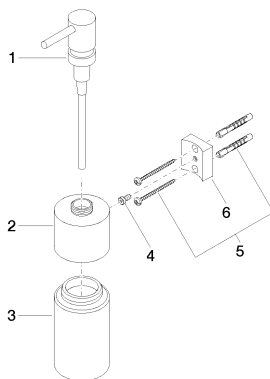

Умывальник - Deque

Дозатор настенная - хром

Артикульный номер: 83 435 970-00

- флакон из хрусталя, матовый
- ширина 60 мм
- высота 200 мм
- объем сосуда 250 мл
- вылет 96 мм

хром

размерный чертеж

Все величины в мм / дюймах = мм x 0,0394

чёрный матовый
83 435 970-33

Champagne
83 435 970-47

Cyprus
83 435 970-49

Dark Platinum matt
83 435 970-99

Другие поверхности по запросу (x-tra Service)

Спецификация запасных частей

№	Артикульный №	Наименование	Расходуемое кол-во
1	05 10 10 535 00-00	Подключение - хром	1
2	90 10 10 525 00-00	Дозатор - хром	1
3	08 90 04 001 82	Флаконт -	1
4	09 30 30 093 90	Крепление -	1
5	05 30 31 025 00 90	Крепление -	1
6	08 10 10 530-00	Держатель - хром	1