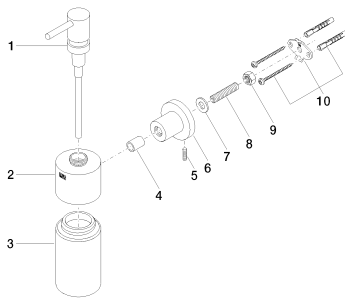

Умывальник - Тага.

Дозатор настенная - хром

Артикульный номер: 83 435 892-00

- объем сосуда 250 мл
- вылет 144 мм
- флакон из хрустала, матовый
- высота 200 мм
- розетка Ø 55 мм
- ширина 60 мм

хром

размерный чертеж

Спецификация запасных частей

№	Артикульный №	Наименование	Расходуемое кол-во
1	05 10 10 535 00-00	Подключение - хром	1
2	90 10 10 529 00-00	Дозатор - хром	1
3	08 90 04 001 82	Флакон -	1
4	08 17 20 624-00	чехол/втулка - хром	1
5	04 31 11 113 00 90	Крепление -	1
6	08 17 89 505-00	Держатель - хром	1
7	09 30 11 046 90	диск -	1
8	08 18 50 586 90	трубопровод -	1
9	09 23 10 026 90	Крепление -	1
10	05 17 20 739 00 90	Крепление -	1