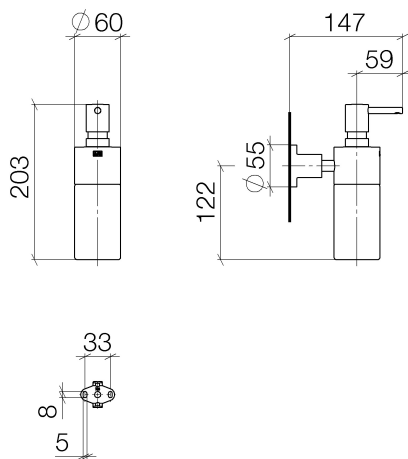

Умывальник - Тага.

Дозатор настенная - хром

Артикульный номер: 83 435 892-00

- объем сосуда 250 мл
- вылет 144 мм
- флакон из хрустала, матовый
- высота 200 мм
- розетка Ø 55 мм
- ширина 60 мм

хром

размерный чертеж

Все величины в мм / дюймах = мм x 0,0394

Умывальник - Тага.

Дозатор настенная - хром

Артикульный номер: 83 435 892-00

Другие варианты поверхностей

платина матовая
83 435 892-06

платина
83 435 892-08

Dark Brass matt
83 435 892-16

Dark Bronze matt
83 435 892-17

чёрный матовый
83 435 892-33

Dark Platinum matt
83 435 892-99

Другие поверхности по запросу (x-tra Service)

Умывальник - Тага.

Дозатор настенная - хром

Артикульный номер: 83 435 892-00

Спецификация запасных частей

№	Артикульный №	Наименование	Расходуемое кол-во
1	05 10 10 535 00-00	Подключение - хром	1
2	90 10 10 529 00-00	Дозатор - хром	1
3	08 90 04 001 82	Флакон -	1
4	08 17 20 624-00	чехол/втулка - хром	1
5	04 31 11 113 00 90	Крепление -	1
6	08 17 89 505-00	Держатель - хром	1
7	09 30 11 046 90	диск -	1
8	08 18 50 586 90	трубопровод -	1
9	09 23 10 026 90	Крепление -	1
10	05 17 20 739 00 90	Крепление -	1