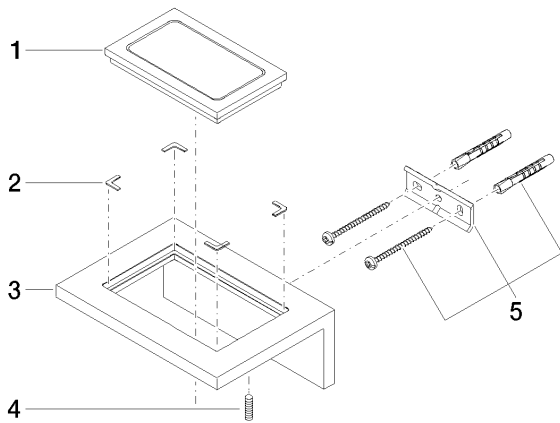

Умывальник - Deque
Мыльница настенная - хром
Артикульный номер: 83 410 980-00

Спецификация запасных частей

№	Артикульный №	Наименование	Расходуемое кол-во
1	08 90 01 012 82	Блюдецe стекляннoe матовый -	1
2	08 15 01 501 90	Крепление -	4
3	08 17 98 504-00	Держатель - хром	1
4	04 31 11 114 00 90	Крепление -	1
5	05 17 20 718 00 90	Крепление -	1