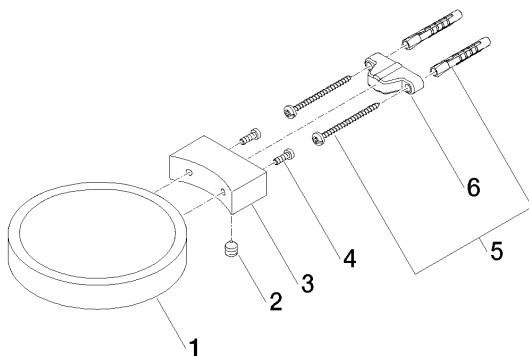

Умывальник - Meta.02

Мыльница настенная - хром

Артикульный номер: 83 410 979-00

- ширина 120 мм
- высота 20 мм
- вылет 145 мм

хром

размерный чертеж

Все величины в мм / дюймах = мм x 0,0394

Умывальник - Meta.02

### Спецификация запасных частей

№	Артикульный №	Наименование	Расходуемое кол-во
1	08 17 97 570-00	мыльница - хром	1
2	09 31 11 002 90	Крепление -	1
3	08 17 30 502-00	Держатель - хром	1
4	09 30 30 080 90	Крепление -	2
5	05 30 31 025 00 90	Крепление -	1
6	09 17 20 030 90	Крепление -	1