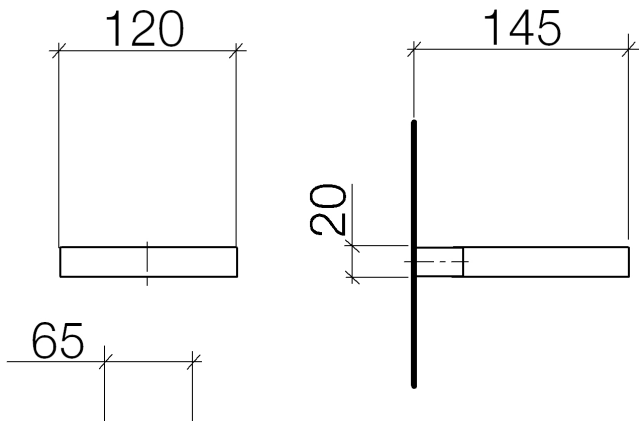

Умывальник - Meta.02

Мыльница настенная - хром

Артикульный номер: 83 410 979-00

- ширина 120 мм
- высота 20 мм
- вылет 145 мм

хром

размерный чертеж

Все величины в мм / дюймах = мм x 0,0394

Умывальник - Meta.02

Мыльница настенная - хром

Артикульный номер: 83 410 979-00

### Спецификация запасных частей

№	Артикульный №	Наименование	Расходуемое кол-во
1	08 17 97 570-00	мыльница - хром	1
2	09 31 11 002 90	Крепление -	1
3	08 17 30 502-00	Держатель - хром	1
4	09 30 30 080 90	Крепление -	2
5	05 30 31 025 00 90	Крепление -	1
6	09 17 20 030 90	Крепление -	1