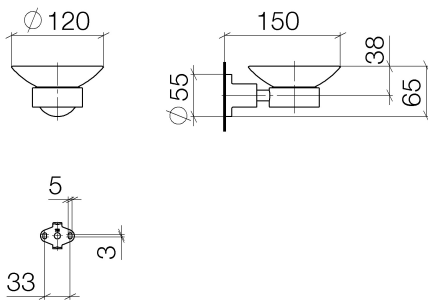

Умывальник - Тага.

Мыльница настенная - хром

Артикульный номер: 83 410 892-00

- вылет 150 мм
- высота 70 мм
- розетка Ø 55 мм
- чаша из хрустала, матовая
- ширина 120 мм

хром

размерный чертеж

Все величины в мм / дюймах = мм x 0,0394

Умывальник - Тага.

Мыльница настенная - хром

Артикульный номер: 83 410 892-00

Другие варианты поверхностей

платина матовая
83 410 892-06

платина
83 410 892-08

Dark Brass matt
83 410 892-16

Dark Bronze matt
83 410 892-17

Артикульный номер: 83 410 892-00

Спецификация запасных частей

№	Артикульный №	Наименование	Расходуемое кол-во
1	08 90 01 006 82	Блюдецe стекляннoe матовый -	1
2	08 28 10 500 90	кольцо -	1
3	08 17 20 620-00	Держатель - хром	1
4	08 17 20 624-00	чехол/втулка - хром	1
5	04 31 11 113 00 90	Крепление -	1
6	08 17 89 505-00	Держатель - хром	1
7	09 30 11 046 90	диск -	1
8	08 18 50 586 90	трубопровод -	1
9	09 23 10 026 90	Крепление -	1
10	05 17 20 739 00 90	Крепление -	1