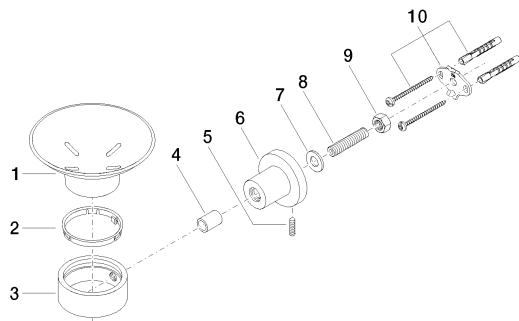

Умывальник - Тага.

Мыльница настенная - хром

Артикульный номер: 83 410 892-00

- вылет 150 мм
- высота 70 мм
- розетка Ø 55 мм
- чаша из хрустала, матовая
- ширина 120 мм

хром

размерный чертеж

Все величины в мм / дюймах = мм x 0,0394

Артикульный номер: 83 410 892-00

Спецификация запасных частей

№	Артикульный №	Наименование	Расходуемое кол-во
1	08 90 01 006 82	Блюдецe стекляннoe матовый -	1
2	08 28 10 500 90	кольцо -	1
3	08 17 20 620-00	Держатель - хром	1
4	08 17 20 624-00	чехол/втулка - хром	1
5	04 31 11 113 00 90	Крепление -	1
6	08 17 89 505-00	Держатель - хром	1
7	09 30 11 046 90	диск -	1
8	08 18 50 586 90	трубопровод -	1
9	09 23 10 026 90	Крепление -	1
10	05 17 20 739 00 90	Крепление -	1