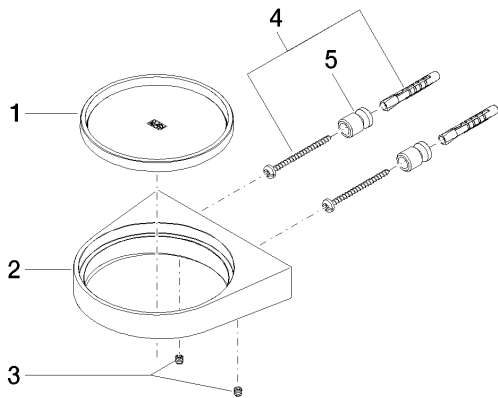

Умывальник - Selv
Мыльница настенная - хром
Артикульный номер: 83 410 840-00

- вылет 120 мм
- из хрустала, прозрачная
- высота 25 мм
- ширина 125 мм

хром

Артикул снимается с производства, поставка до 30.09.2019

размерный чертеж

Все величины в мм / дюймах = мм x 0,0394

Умывальник - Selv

Мыльница настенная - хром

Артикульный номер: 83 410 840-00

Спецификация запасных частей

№	Артикульный №	Наименование	Расходуемое кол-во
1	08 90 01 013 84	Блюдецe стекляннoe прозрачный -	1
2	08 17 84 506-00	Держатель - хром	1
3	09 31 11 030 90	Крепление -	2
4	05 17 20 801 00 90	Крепление -	1
5	08 17 20 726 90	Крепление -	2