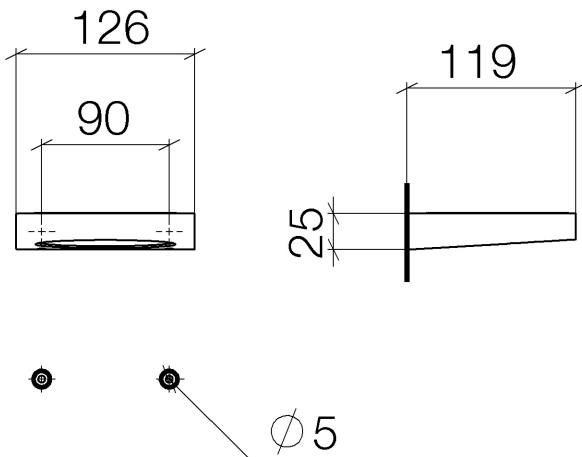

Умывальник - Selv
Мыльница настенная - хром
Артикульный номер: 83 410 840-00

- вылет 120 мм
- из хрустала, прозрачная
- высота 25 мм
- ширина 125 мм

хром

Артикул снимается с производства, поставка до 30.09.2019

размерный чертеж

Все величины в мм / дюймах = мм x 0,0394

Умывальник - Selv

Мыльница настенная - хром

Артикульный номер: 83 410 840-00

Спецификация запасных частей

№	Артикульный №	Наименование	Расходуемое кол-во
1	08 90 01 013 84	Блюдецe стекляннoe прозрачный -	1
2	08 17 84 506-00	Держатель - хром	1
3	09 31 11 030 90	Крепление -	2
4	05 17 20 801 00 90	Крепление -	1
5	08 17 20 726 90	Крепление -	2