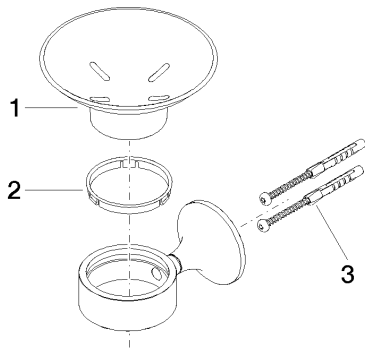

Умывальник - VAIA

Мыльница настенная - хром

Артикульный номер: 83 410 809-00

- из хрусталя, прозрачная
- ширина 120 мм
- высота 71 мм
- розетка  $\varnothing$  60 мм
- вылет 141 мм

хром

размерный чертеж

Все величины в мм / дюймах = мм x 0,0394

### Рекомендуемое комплектующее изделие

08 90 01 006 84  
Блюдецe стекляннoe  
прозрачный -

Умывальник - VAIA

Мыльница настенная - хром

Артикульный номер: 83 410 809-00

### Спецификация запасных частей

№	Артикульный №	Наименование	Расходуемое кол-во
1	08 90 01 006 84	Блюдецe стеклянное прозрачный -	1
2	08 28 10 500 91	кольцо -	1
3	05 30 31 025 00 90	Крепление -	1