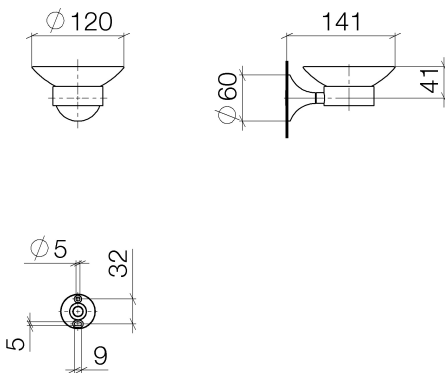

Умывальник - VAIA

Мыльница настенная - хром

Артикульный номер: 83 410 809-00

- из хрусталя, прозрачная
- ширина 120 мм
- высота 71 мм
- розетка  $\varnothing$  60 мм
- вылет 141 мм

хром

размерный чертеж

Все величины в мм / дюймах = мм x 0,0394

### Спецификация запасных частей

№	Артикульный №	Наименование	Расходуемое кол-во
1	08 90 01 006 84	Блюдецe стеклянное прозрачный -	1
2	08 28 10 500 91	кольцо -	1
3	05 30 31 025 00 90	Крепление -	1