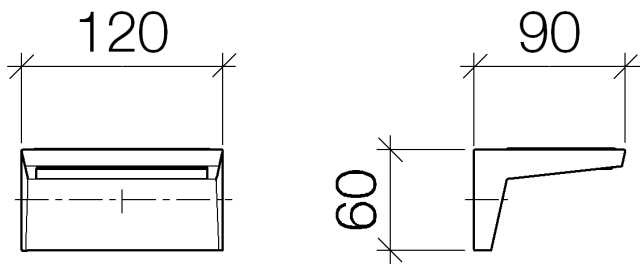

Умывальник - Supernova
Мыльница настенная - хром
Артикульный номер: 83 410 730-00

- вылет 90 мм
- из хрусталя
- высота 60 мм
- ширина 120 мм

хром

Артикул снимается с производства, поставка до 30.09.2019

размерный чертеж

Все величины в мм / дюймах = мм x 0,0394

Умывальник - Supernova
Мыльница настенная - хром
Артикульный номер: 83 410 730-00

Рекомендуемое комплектующее изделие

08 90 01 012 82
Блюдецe стекляннoе
матовый -

Спецификация запасных частей

№	Артикульный №	Наименование	Расходуемое кол-во
1	08 90 01 012 82	Блюдецe стекляннoе матовый -	1
2	08 15 01 501 90	Крепление -	4
3	08 17 73 506-00	Держатель - хром	1
4	04 31 11 114 00 90	Крепление -	1
5	05 17 20 718 00 90	Крепление -	1