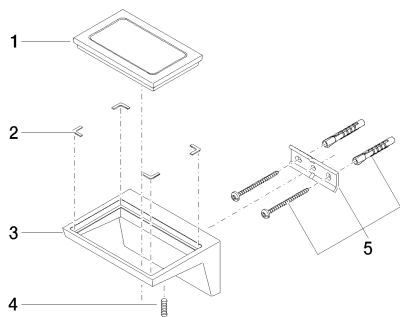

Умывальник - Supernova
Мыльница настенная - хром
Артикульный номер: 83 410 730-00

Рекомендуемое комплектующее изделие

08 90 01 012 82
Блюдецe стекляннoе
матовый -

Спецификация запасных частей

№	Артикульный №	Наименование	Расходуемое кол-во
1	08 90 01 012 82	Блюдецe стекляннoе матовый -	1
2	08 15 01 501 90	Крепление -	4
3	08 17 73 506-00	Держатель - хром	1
4	04 31 11 114 00 90	Крепление -	1
5	05 17 20 718 00 90	Крепление -	1