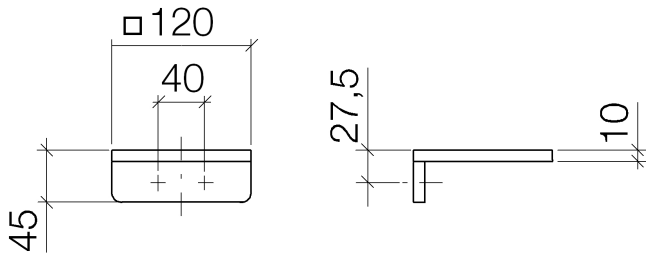

Умывальник - LULU

Мыльница настенная - хром

Артикульный номер: 83 410 710-00

- вылет 120 мм
- высота 45 мм
- ширина 120 мм

хром

размерный чертеж

Все величины в мм / дюймах = мм x 0,0394

Умывальник - LULU

Мыльница настенная - хром

Артикульный номер: 83 410 710-00

## Спецификация запасных частей

№	Артикульный №	Наименование	Расходуемое кол-во
1	08 17 71 558-00	мыльница - хром	1
2	08 17 71 508-00	Держатель - хром	1
3	04 31 11 112 00 90	Крепление -	1
4	09 30 11 029 90	Подключение -	1
5	09 30 30 069 90	Крепление -	2
6	05 17 20 718 00 90	Крепление -	1