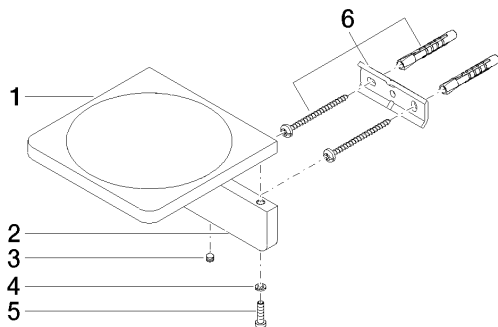

Умывальник - LULU

Мыльница настенная - хром

Артикульный номер: 83 410 710-00

- вылет 120 мм
- высота 45 мм
- ширина 120 мм

хром

размерный чертеж

Все величины в мм / дюймах = мм x 0,0394

Умывальник - LULU

## Спецификация запасных частей

№	Артикульный №	Наименование	Расходуемое кол-во
1	08 17 71 558-00	мыльница - хром	1
2	08 17 71 508-00	Держатель - хром	1
3	04 31 11 112 00 90	Крепление -	1
4	09 30 11 029 90	Подключение -	1
5	09 30 30 069 90	Крепление -	2
6	05 17 20 718 00 90	Крепление -	1