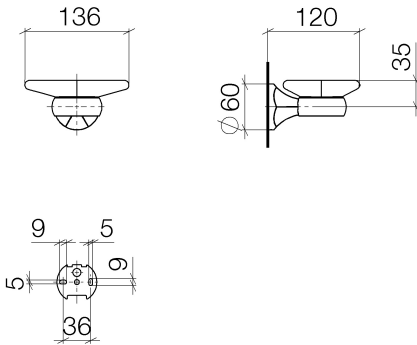

Умывальник - Madison Flair
Мыльница настенная - хром
Артикульный номер: 83 410 361-00

- вылет 120 мм
- высота 65 мм
- блюдо из свинцового хрустала
- ширина 135 мм

хром

размерный чертеж

Все величины в мм / дюймах = мм x 0,0394

Умывальник - Madison Flair
Мыльница настенная - хром
Артикульный номер: 83 410 361-00

Другие варианты поверхностей

83 410 361-01

83 410 361-02

платина матовая
83 410 361-06

платина
83 410 361-08

латунь
83 410 361-09

Рекомендуемое комплектующее изделие

08 90 01 004 84
Блюдецe стекляннoе -

Спецификация запасных частей

№	Артикульный №	Наименование	Расходуемое кол-во
1	08 90 01 004 84	Блюдецe стекляннoе -	1
2	08 28 10 500 90	кольцo -	1
3	04 31 11 140 00 90		1
4	05 17 97 507 00 90	Креплениe -	1