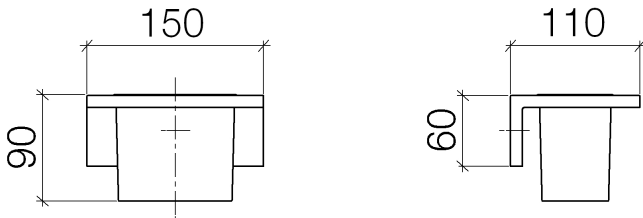

Умывальник - Deque

Держатель для стакана настенная - хром

Артикульный номер: 83 404 980-00

- вылет 110 мм
- из хрустала
- высота 90 мм
- ширина 150 мм

хром

Артикул снимается с производства, поставка до 30.09.2019

размерный чертеж

Все величины в мм / дюймах = мм x 0,0394

Умывальник - Deque  
Держатель для стакана настенная - хром  
Артикульный номер: 83 404 980-00

### Спецификация запасных частей

№	Артикульный №	Наименование	Расходуемое кол-во
1	08 90 04 012 82	кольцо -	1
2	08 15 01 501 90	Крепление -	4
3	08 17 98 504-00	Держатель - хром	1
4	04 31 11 114 00 90	Крепление -	1
5	05 17 20 718 00 90	Крепление -	1