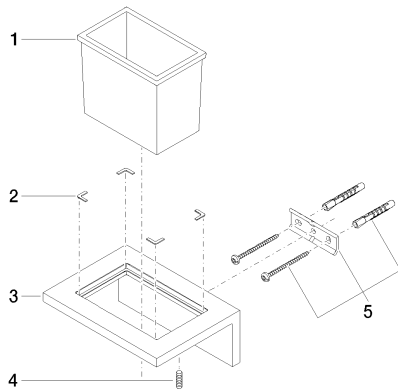

Умывальник - Deque
Держатель для стакана настенная - хром
Артикульный номер: 83 404 980-00

Рекомендуемое комплектующее изделие

08 90 04 012 82

кольцо -

Спецификация запасных частей

№	Артикульный №	Наименование	Расходуемое кол-во
1	08 90 04 012 82	кольцо -	1
2	08 15 01 501 90	Крепление -	4
3	08 17 98 504-00	Держатель - хром	1
4	04 31 11 114 00 90	Крепление -	1
5	05 17 20 718 00 90	Крепление -	1