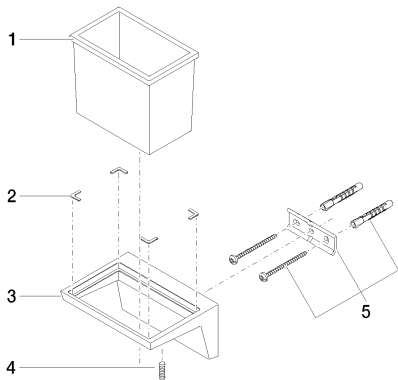

Умывальник - Supernova
Держатель для стакана настенная - хром
Артикульный номер: 83 404 730-00

Рекомендуемое комплектующее изделие

08 90 04 012 82

кольцо -

Спецификация запасных частей

№	Артикульный №	Наименование	Расходуемое кол-во
1	08 90 04 012 82	кольцо -	1
2	08 15 01 501 90	Крепление -	4
3	08 17 73 506-00	Держатель - хром	1
4	04 31 11 114 00 90	Крепление -	1
5	05 17 20 718 00 90	Крепление -	1