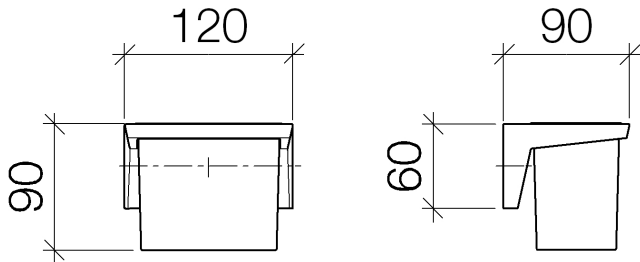

Умывальник - Supernova
Держатель для стакана настенная - хром
Артикульный номер: 83 404 730-00

- вылет 90 мм
- из хрусталя
- высота 90 мм
- ширина 120 мм

хром

Артикул снимается с производства, поставка до 30.09.2019

размерный чертеж

Все величины в мм / дюймах = мм x 0,0394

Умывальник - Supernova
Держатель для стакана настенная - хром
Артикульный номер: 83 404 730-00

Рекомендуемое комплектующее изделие

08 90 04 012 82

кольцо -

Спецификация запасных частей

№	Артикульный №	Наименование	Расходуемое кол-во
1	08 90 04 012 82	кольцо -	1
2	08 15 01 501 90	Крепление -	4
3	08 17 73 506-00	Держатель - хром	1
4	04 31 11 114 00 90	Крепление -	1
5	05 17 20 718 00 90	Крепление -	1