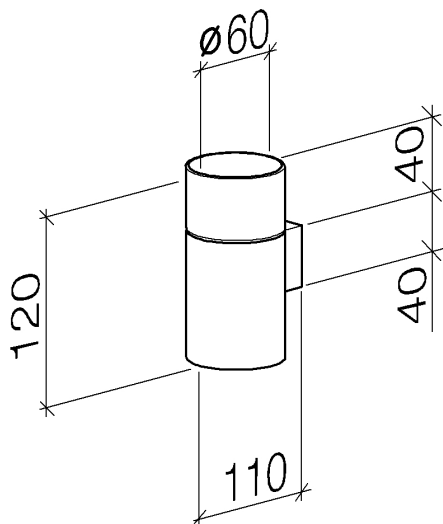

Умывальник - Meta.02

Держатель для стакана настенная - хром

Артикульный номер: 83 401 979-00

- колба из матового хрусталя
- ширина 60 мм
- высота 120 мм
- вылет 110 мм

хром

размерный чертеж

Все величины в мм / дюймах = мм x 0,0394

Умывальник - Meta.02

Держатель для стакана настенная - хром

Артикульный номер: 83 401 979-00

Другие варианты поверхностей

платина матовая
83 401 979-06

чёрный матовый
83 401 979-33

Другие поверхности по запросу (x-tra Service)

Рекомендуемое комплектующее изделие

08 90 00 008 82
Стакан матовый -

Умывальник - Meta.02

Держатель для стакана настенная - хром

Артикульный номер: 83 401 979-00

Спецификация запасных частей

№	Артикульный №	Наименование	Расходуемое кол-во
1	08 90 00 008 82	Стакан матовый -	1
2	08 17 97 569-00	Держатель - хром	1
3	09 30 30 117 90	Крепление -	1
4	05 30 31 025 00 90	Крепление -	1
5	08 10 10 530-00	Держатель - хром	1