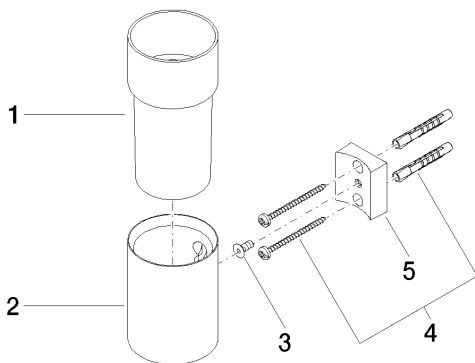

Умывальник - Meta.02

Держатель для стакана настенная - хром

Артикульный номер: 83 401 979-00

- колба из матового хрусталя
- ширина 60 мм
- высота 120 мм
- вылет 110 мм

хром

размерный чертеж

Все величины в мм / дюймах = мм x 0,0394

Рекомендуемое комплектующее изделие

08 90 00 008 82
Стакан матовый -

Умывальник - Meta.02

Держатель для стакана настенная - хром

Артикульный номер: 83 401 979-00

Спецификация запасных частей

№	Артикульный №	Наименование	Расходуемое кол-во
1	08 90 00 008 82	Стакан матовый -	1
2	08 17 97 569-00	Держатель - хром	1
3	09 30 30 117 90	Крепление -	1
4	05 30 31 025 00 90	Крепление -	1
5	08 10 10 530-00	Держатель - хром	1