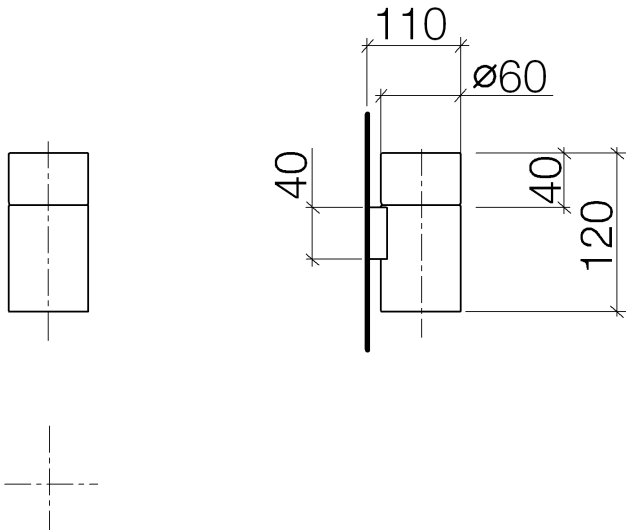

Умывальник - Meta.02

Держатель для стакана настенная - хром

Артикульный номер: 83 400 979-00

- из хрусталя, прозрачная
- ширина 60 мм
- высота 120 мм
- вылет 110 мм

хром

размерный чертеж

Все величины в мм / дюймах = мм x 0,0394

Умывальник - Meta.02

Держатель для стакана настенная - хром

Артикульный номер: 83 400 979-00

Другие варианты поверхностей

платина матовая
83 400 979-06

чёрный матовый
83 400 979-33

Другие поверхности по запросу (x-tra Service)

Рекомендуемое комплектующее изделие

08 90 00 008 84

Стакан прозрачный -

Умывальник - Meta.02

Держатель для стакана настенная - хром

Артикульный номер: 83 400 979-00

Спецификация запасных частей

№	Артикульный №	Наименование	Расходуемое кол-во
1	08 90 00 008 84	Стакан прозрачный -	1
2	08 17 97 569-00	Держатель - хром	1
3	09 30 30 117 90	Крепление -	1
4	05 30 31 025 00 90	Крепление -	1
5	08 10 10 530-00	Держатель - хром	1