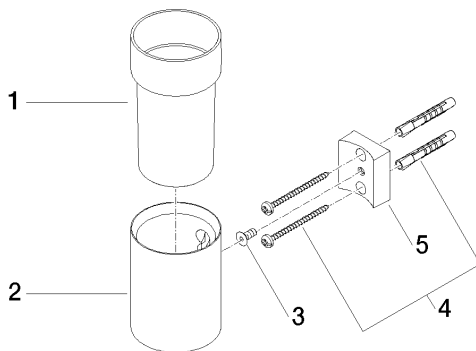

Умывальник - Meta.02

Держатель для стакана настенная - хром

Артикульный номер: 83 400 979-00

- из хрусталя, прозрачная
- ширина 60 мм
- высота 120 мм
- вылет 110 мм

хром

размерный чертеж

Все величины в мм / дюймах = мм x 0,0394

Рекомендуемое комплектующее изделие

08 90 00 008 84

Стакан прозрачный -

Умывальник - Meta.02

Держатель для стакана настенная - хром

Артикульный номер: 83 400 979-00

Спецификация запасных частей

№	Артикульный №	Наименование	Расходуемое кол-во
1	08 90 00 008 84	Стакан прозрачный -	1
2	08 17 97 569-00	Держатель - хром	1
3	09 30 30 117 90	Крепление -	1
4	05 30 31 025 00 90	Крепление -	1
5	08 10 10 530-00	Держатель - хром	1