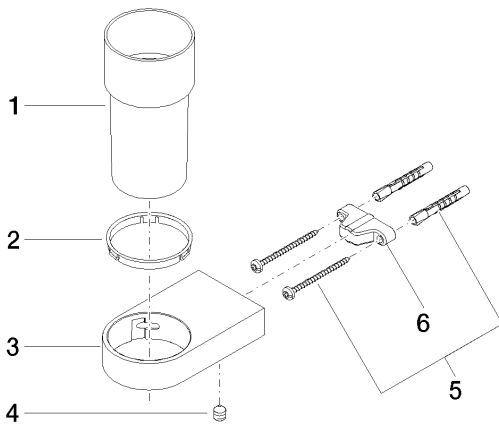

Умывальник - IMO

Держатель для стакана настенная - хром

Артикульный номер: 83 400 970-00

- вылет 109 мм
- колба из матового хрусталя
- высота 118 мм
- ширина 62 мм

хром

размерный чертеж

Все величины в мм / дюймах = мм x 0,0394

08 90 00 008 82

Стакан матовый -

Умывальник - IMO

Держатель для стакана настенная - хром

Артикульный номер: 83 400 970-00

Спецификация запасных частей

№	Артикульный №	Наименование	Расходуемое кол-во
1	08 90 00 008 82	Стакан матовый -	1
2	08 28 10 500 91	кольцо -	1
3	08 17 97 504-00	Держатель - хром	1
4	09 31 11 002 90	Крепление -	1
5	05 30 31 025 00 90	Крепление -	1
6	09 17 20 030 90	Крепление -	1