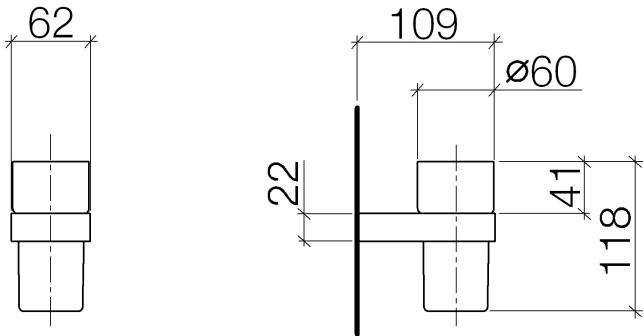

Умывальник - IMO

Держатель для стакана настенная - хром

Артикульный номер: 83 400 970-00

- вылет 109 мм
- колба из матового хрусталя
- высота 118 мм
- ширина 62 мм

хром

размерный чертеж

Все величины в мм / дюймах = мм x 0,0394

Умывальник - IMO

Держатель для стакана настенная - хром

Артикульный номер: 83 400 970-00

Другие варианты поверхностей

платина матовая

83 400 970-06

Другие поверхности по запросу (x-tra Service)

Рекомендуемое комплектующее изделие

08 90 00 008 82

Стакан матовый -

Умывальник - IMO

Держатель для стакана настенная - хром

Артикульный номер: 83 400 970-00

Спецификация запасных частей

№	Артикульный №	Наименование	Расходуемое кол-во
1	08 90 00 008 82	Стакан матовый -	1
2	08 28 10 500 91	кольцо -	1
3	08 17 97 504-00	Держатель - хром	1
4	09 31 11 002 90	Крепление -	1
5	05 30 31 025 00 90	Крепление -	1
6	09 17 20 030 90	Крепление -	1